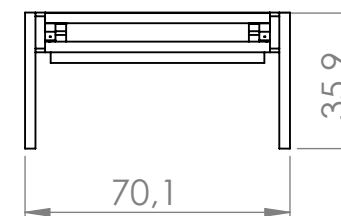

ESPREGUIÇADEIRA RELAX

DESCRIÇÃO

Espreguiçadeira da linha Relax, com os pés diagonais.

CORES DISPONÍVEIS

Castanho
Refº2515

Branco
Refº2515B

PESO

20 Kg

VISTA FRENTE

VISTA LATERAL

Unidade de medida: centímetros

A Madeira é um material vivo:

- Toda a essência da madeira contém nós, é o aspeto natural da madeira. O tamanho e a posição variam de acordo com a árvore de origem do produto serrado.
- Mudanças de temperatura ou humidade podem causar rachas. Embora visíveis, elas não afetam o produto.
- A resina pode aparecer na superfície, mas pode ser facilmente removida com uma lixa, com cuidado para não riscar o produto.
- Dependendo das características originais da árvore e após o tratamento em autoclave, pode haver diferenças na cor do produto que diminuirão com o tempo.
- A exposição à radiação UV dá à madeira um tom acinzentado, uma manutenção anual com um produto de preservação permite manter a sua cor.