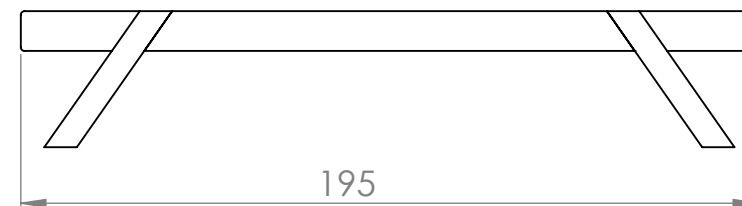

ESPREGUIÇADEIRA RELAX

DESCRIÇÃO

Espreguiçadeira da linha Relax, com os pés diagonais.

CORES DISPONÍVEIS

Castanho
Refº2515

Branco
Refº2515B

PESO

20 Kg

VISTA FRENTE

VISTA LATERAL

Unidade de medida: centímetros

A Madeira é um material vivo:

- Toda a essência da madeira contém nós, é o aspeto natural da madeira. O tamanho e a posição variam de acordo com a árvore de origem do produto serrado.
- Mudanças de temperatura ou humidade podem causar rachas. Embora visíveis, elas não afetam o produto.
- A resina pode aparecer na superfície, mas pode ser facilmente removida com uma lixa, com cuidado para não riscar o produto.
- Dependendo das características originais da árvore e após o tratamento em autoclave, pode haver diferenças na cor do produto que diminuirão com o tempo.
- A exposição à radiação UV dá à madeira um tom acinzentado, uma manutenção anual com um produto de preservação permite manter a sua cor.