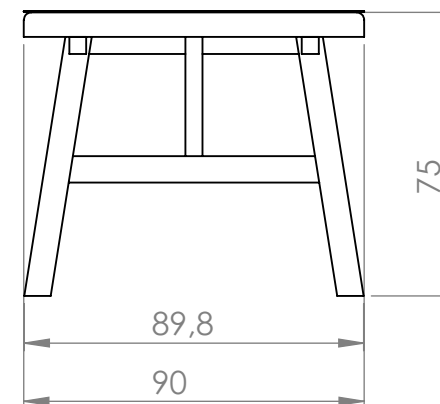

### MONTAGEM

Não necessita de montagem

VISTA FRENTE

VISTA LATERAL

Unidade de medida: centímetros

A Madeira é um material vivo:

- Toda a essência da madeira contém nós, é o aspeto natural da madeira. O tamanho e a posição variam de acordo com a árvore de origem do produto serrado.
- Mudanças de temperatura ou humidade podem causar rachas. Embora visíveis, elas não afetam o produto.
- A resina pode aparecer na superfície, mas pode ser facilmente removida com uma lixa, com cuidado para não riscar o produto.
- Dependendo das características originais da árvore e após o tratamento em autoclave, pode haver diferenças na cor do produto que diminuirão com o tempo.
- A exposição à radiação UV dá à madeira um tom acinzentado, uma manutenção anual com um produto de preservação permite manter a sua cor.