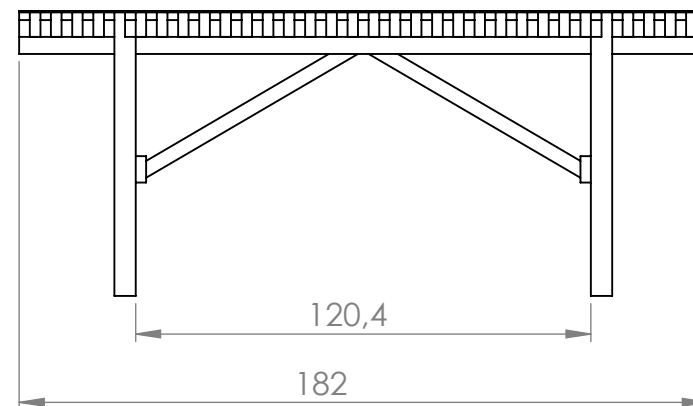

### MONTAGEM

Não necessita de montagem

VISTA FRENTE

VISTA LATERAL

Unidade de medida: centímetros

A Madeira é um material vivo:

- Toda a essência da madeira contém nós, é o aspeto natural da madeira. O tamanho e a posição variam de acordo com a árvore de origem do produto serrado.
- Mudanças de temperatura ou humidade podem causar rachas. Embora visíveis, elas não afetam o produto.
- A resina pode aparecer na superfície, mas pode ser facilmente removida com uma lixa, com cuidado para não riscar o produto.
- Dependendo das características originais da árvore e após o tratamento em autoclave, pode haver diferenças na cor do produto que diminuirão com o tempo.
- A exposição à radiação UV dá à madeira um tom acinzentado, uma manutenção anual com um produto de preservação permite manter a sua cor.