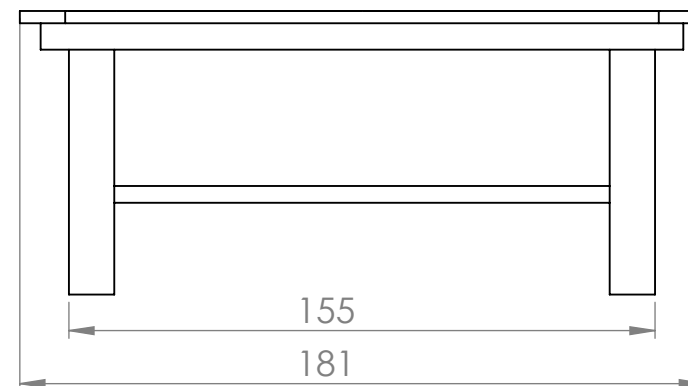

MESA COUNTRY

DESCRIÇÃO

Mesa de refeição da linha Country para 6 pessoas

CORES DISPONÍVEIS

Castanho
Refº2521

PESO

50 Kg

MATERIAL

Madeira de pinho silvestre

TRATAMENTO

Autoclave na cor castanha

MONTAGEM

Não necessita de montagem

VISTA FRENTE

VISTA LATERAL

Unidade de medida: centímetros