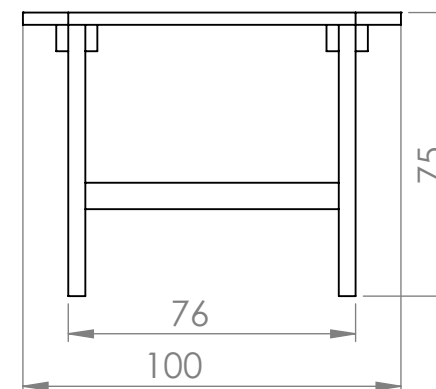

MESA COUNTRY

DESCRIÇÃO

Mesa de refeição da linha Country para 6 pessoas

CORES DISPONÍVEIS

Castanho
Refº2521

PESO

50 Kg

MATERIAL

Madeira de pinho silvestre

TRATAMENTO

Autoclave na cor castanha

MONTAGEM

Não necessita de montagem

VISTA FRENTE

VISTA LATERAL

Unidade de medida: centímetros