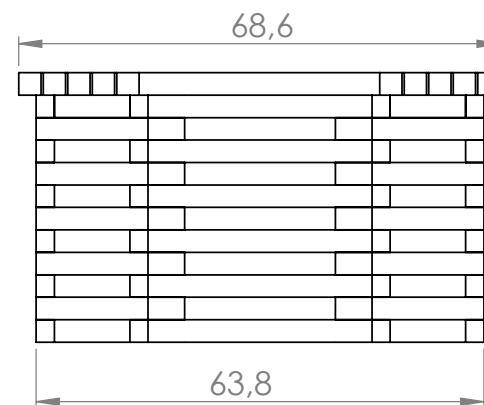

VISTA FRONTAL