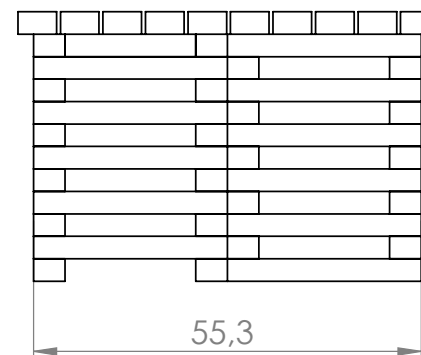

VISTA LATERAL

Unidade de medida: centímetros

A Madeira é um material vivo:

- Toda a essência da madeira contém nós, é o aspeto natural da madeira. O tamanho e a posição variam de acordo com a árvore de origem do produto serrado.
- Mudanças de temperatura ou humidade podem causar rachas. Embora visíveis, elas não afetam o produto.
- A resina pode aparecer na superfície, mas pode ser facilmente removida com uma lixa, com cuidado para não riscar o produto.
- Dependendo das características originais da árvore e após o tratamento em autoclave, pode haver diferenças na cor do produto que diminuirão com o tempo.
- A exposição à radiação UV dá à madeira um tom acinzentado, uma manutenção anual com um produto de preservação permite manter a sua cor.

Manutenção