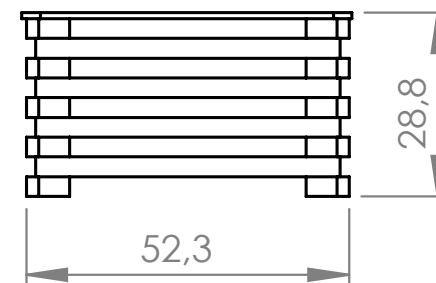

MESA DE APOIO RELAX

DESCRIÇÃO

Mesa rectangular com tampo em vidro, de apoio ao conjunto Relax.

CORES DISPONÍVEIS

Castanho
Refº2523

Branco
Refº2523B

PESO

18 Kg

Unidade de medida: centímetros

A Madeira é um material vivo:

- Toda a essência da madeira contém nós, é o aspeto natural da madeira. O tamanho e a posição variam de acordo com a árvore de origem do produto serrado.
- Mudanças de temperatura ou humidade podem causar rachas. Embora visíveis, elas não afetam o produto.
- A resina pode aparecer na superfície, mas pode ser facilmente removida com uma lixa, com cuidado para não riscar o produto.
- Dependendo das características originais da árvore e após o tratamento em autoclave, pode haver diferenças na cor do produto que diminuirão com o tempo.
- A exposição à radiação UV dá à madeira um tom acinzentado, uma manutenção anual com um produto de preservação permite manter a sua cor.