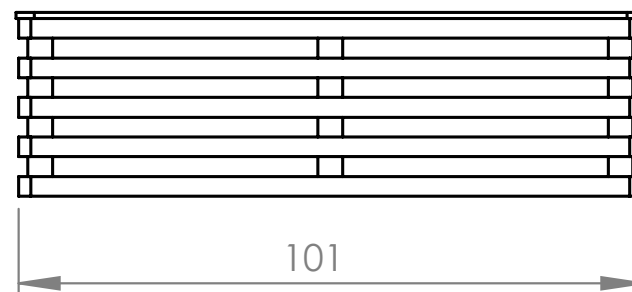

MESA DE APOIO RELAX

DESCRIÇÃO

Mesa rectangular com tampo em vidro, de apoio ao conjunto Relax.

CORES DISPONÍVEIS

Castanho
Refº2523

Branco
Refº2523B

PESO

18 Kg

MATERIAL

Madeira de pinho silvestre

TRATAMENTO

Autoclave na cor castanha

MONTAGEM

Não necessita de montagem

VISTA FRONTAL

VISTA LATERAL

Unidade de medida: centímetros

A Madeira é um material vivo:

- Toda a essência da madeira contém nós, é o aspeto natural da madeira. O tamanho e a posição variam de acordo com a árvore de origem do produto serrado.
- Mudanças de temperatura ou humidade podem causar rachas. Embora visíveis, elas não afetam o produto.
- A resina pode aparecer na superfície, mas pode ser facilmente removida com uma lixa, com cuidado para não riscar o produto.
- Dependendo das características originais da árvore e após o tratamento em autoclave, pode haver diferenças na cor do produto que diminuirão com o tempo.
- A exposição à radiação UV dá à madeira um tom acinzentado, uma manutenção anual com um produto de preservação permite manter a sua cor.