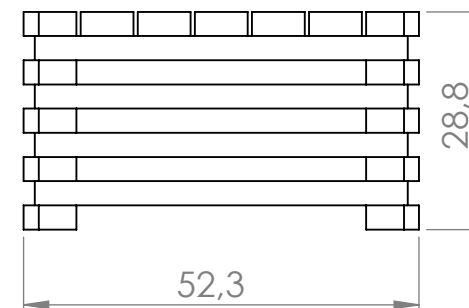

VISTA LATERAL

Unidade de medida: centímetros

A Madeira é um material vivo:

- Toda a essência da madeira contém nós, é o aspeto natural da madeira. O tamanho e a posição variam de acordo com a árvore de origem do produto serrado.
- Mudanças de temperatura ou humidade podem causar rachas. Embora visíveis, elas não afetam o produto.
- A resina pode aparecer na superfície, mas pode ser facilmente removida com uma lixa, com cuidado para não riscar o produto.
- Dependendo das características originais da árvore e após o tratamento em autoclave, pode haver diferenças na cor do produto que diminuirão com o tempo.
- A exposição à radiação UV dá à madeira um tom acinzentado, uma manutenção anual com um produto de preservação permite manter a sua cor.

Manutenção