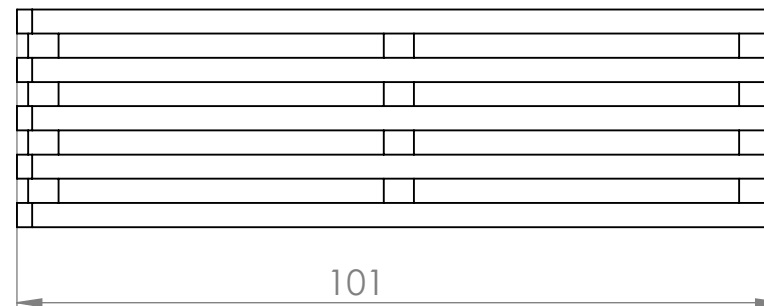

VISTA FRONTAL