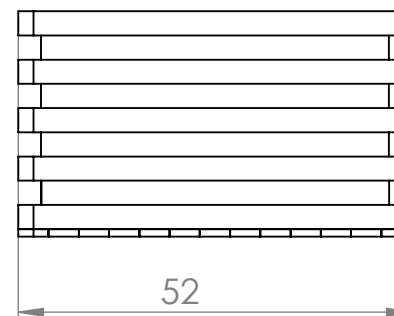

VISTA FRONTAL