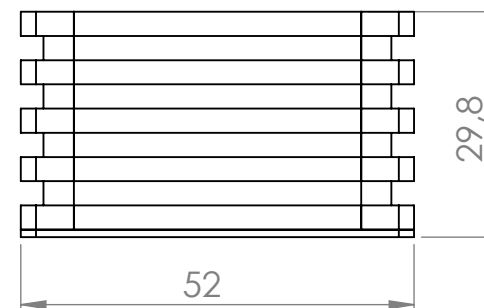

VISTA LATERAL

Unidade de medida: centímetros

A Madeira é um material vivo:

- Toda a essência da madeira contém nós, é o aspeto natural da madeira. O tamanho e a posição variam de acordo com a árvore de origem do produto serrado.
- Mudanças de temperatura ou humidade podem causar rachas. Embora visíveis, elas não afetam o produto.
- A resina pode aparecer na superfície, mas pode ser facilmente removida com uma lixa, com cuidado para não riscar o produto.
- Dependendo das características originais da árvore e após o tratamento em autoclave, pode haver diferenças na cor do produto que diminuirão com o tempo.
- A exposição à radiação UV dá à madeira um tom acinzentado, uma manutenção anual com um produto de preservação permite manter a sua cor.

Manutenção