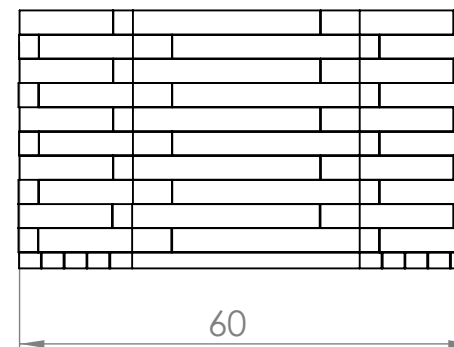

FLOREIRA RELAX

DESCRIÇÃO

Floreira de formato quadrado da linha Relax.

CORES DISPONÍVEIS

Castanho
Ref#2531

PESO

11 Kg

MATERIAL

Madeira de pinho silvestre

TRATAMENTO

Autoclave na cor castanha

MONTAGEM

Não necessita de montagem

VISTA FRONTAL

VISTA LATERAL

Unidade de medida: centímetros