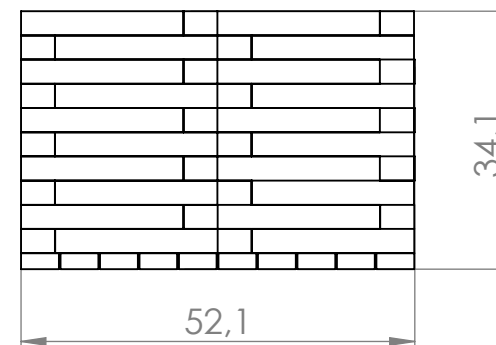

FLOREIRA RELAX

DESCRIÇÃO

Floreira de formato quadrado da linha Relax.

CORES DISPONÍVEIS

Castanho
Ref#2531

PESO

11 Kg

MATERIAL

Madeira de pinho silvestre

TRATAMENTO

Autoclave na cor castanha

MONTAGEM

Não necessita de montagem

VISTA FRONTAL

VISTA LATERAL

Unidade de medida: centímetros