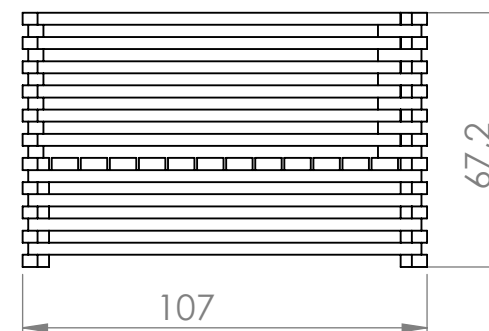

DAY-BED RELAX

DESCRIÇÃO

Day-bed da linha Relax.

CORES DISPONÍVEIS

Castanho
Refº2532

Branco
Refº2532B

PESO

70 Kg

VISTA FRENTE

VISTA LATERAL

Unidade de medida: centímetros

A Madeira é um material vivo:

- Toda a essência da madeira contém nós, é o aspeto natural da madeira. O tamanho e a posição variam de acordo com a árvore de origem do produto serrado.
- Mudanças de temperatura ou humidade podem causar rachas. Embora visíveis, elas não afetam o produto.
- A resina pode aparecer na superfície, mas pode ser facilmente removida com uma lixa, com cuidado para não riscar o produto.
- Dependendo das características originais da árvore e após o tratamento em autoclave, pode haver diferenças na cor do produto que diminuirão com o tempo.
- A exposição à radiação UV dá à madeira um tom acinzentado, uma manutenção anual com um produto de preservação permite manter a sua cor.