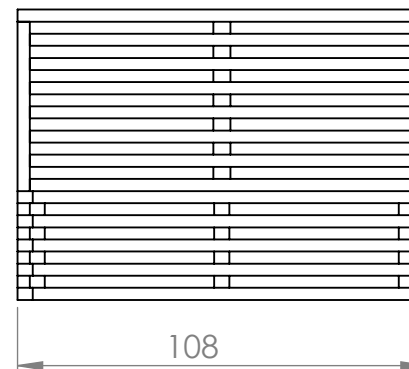

Branco
Refº2533BXL

PESO

40 Kg

MATERIAL

Madeira de pinho silvestre

TRATAMENTO

Autoclave na cor castanha

MONTAGEM

Não necessita de montagem

ALMOFADA

Incluídas

VISTA FRENTE

VISTA LATERAL

Unidade de medida: centímetros

A Madeira é um material vivo:

- Toda a essência da madeira contém nós, é o aspeto natural da madeira. O tamanho e a posição variam de acordo com a árvore de origem do produto serrado.
- Mudanças de temperatura ou humidade podem causar rachas. Embora visíveis, elas não afetam o produto.
- A resina pode aparecer na superfície, mas pode ser facilmente removida com uma lixa, com cuidado para não riscar o produto.
- Dependendo das características originais da árvore e após o tratamento em autoclave, pode haver diferenças na cor do produto que diminuirão com o tempo.
- A exposição à radiação UV dá à madeira um tom acinzentado, uma manutenção anual com um produto de preservação permite manter a sua cor.