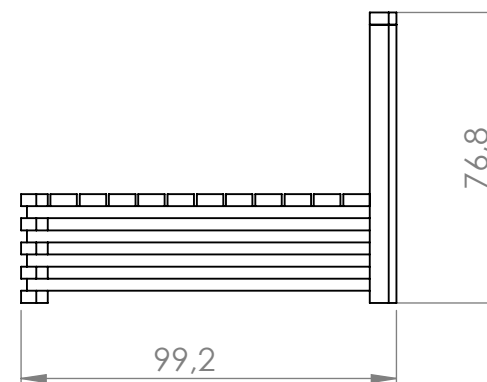

Não necessita de montagem

ALMOFADA

Incluídas

VISTA FRENTE

VISTA LATERAL

Unidade de medida: centímetros

A Madeira é um material vivo:

- Toda a essência da madeira contém nós, é o aspeto natural da madeira. O tamanho e a posição variam de acordo com a árvore de origem do produto serrado.
- Mudanças de temperatura ou humidade podem causar rachas. Embora visíveis, elas não afetam o produto.
- A resina pode aparecer na superfície, mas pode ser facilmente removida com uma lixa, com cuidado para não riscar o produto.
- Dependendo das características originais da árvore e após o tratamento em autoclave, pode haver diferenças na cor do produto que diminuirão com o tempo.
- A exposição à radiação UV dá à madeira um tom acinzentado, uma manutenção anual com um produto de preservação permite manter a sua cor.