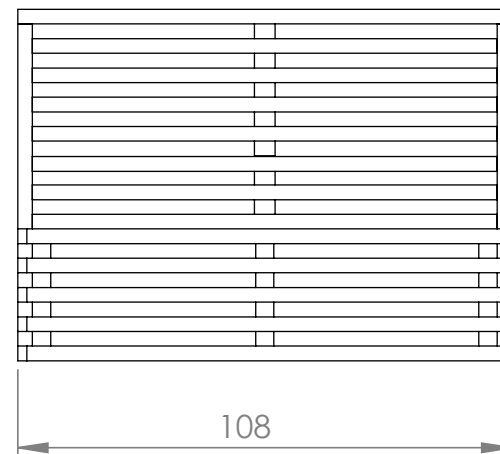

VISTA FRENTE