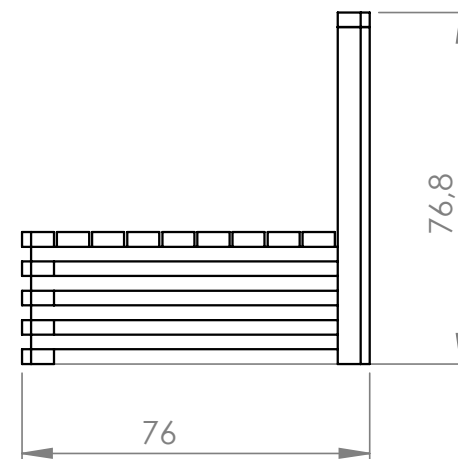

ALMOFADA

Incluídas

VISTA FRENTE

VISTA LATERAL

Unidade de medida: centímetros

A Madeira é um material vivo:

- Toda a essência da madeira contém nós, é o aspeto natural da madeira. O tamanho e a posição variam de acordo com a árvore de origem do produto serrado.
- Mudanças de temperatura ou humidade podem causar rachas. Embora visíveis, elas não afetam o produto.
- A resina pode aparecer na superfície, mas pode ser facilmente removida com uma lixa, com cuidado para não riscar o produto.
- Dependendo das características originais da árvore e após o tratamento em autoclave, pode haver diferenças na cor do produto que diminuirão com o tempo.
- A exposição à radiação UV dá à madeira um tom acinzentado, uma manutenção anual com um produto de preservação permite manter a sua cor.