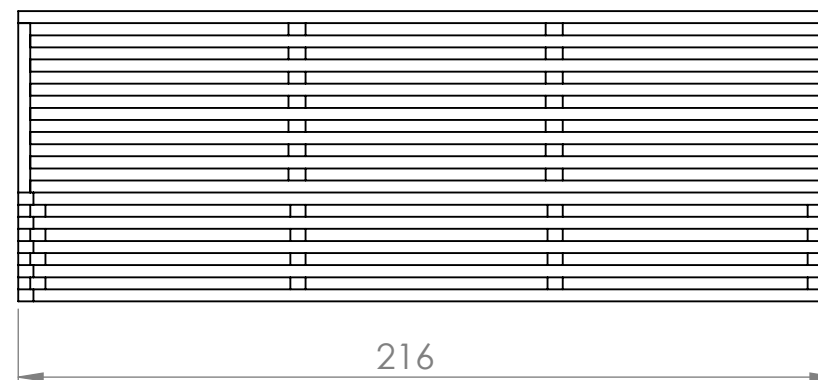

VISTA FRENTE