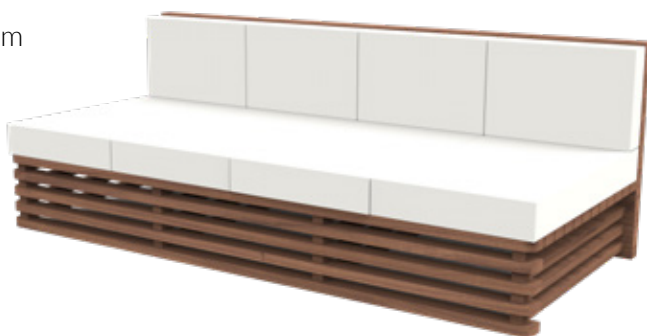

SOFÁ RELAX MODULAR XL

DESCRIÇÃO

Sofá de 4 lugares linha Relax modular XL. A linha modular Relax foi desenhada para permitir maior versatilidade na conjugação das diversas peças.

CORES DISPONÍVEIS

Castanho
Refª2534CXL

Branco
Refª2534BXL

PESO

70 Kg

MATERIAL

Madeira de pinho silvestre

TRATAMENTO

Autoclave na cor castanha

MONTAGEM

Não necessita de montagem

ALMOFADA

Incluídas