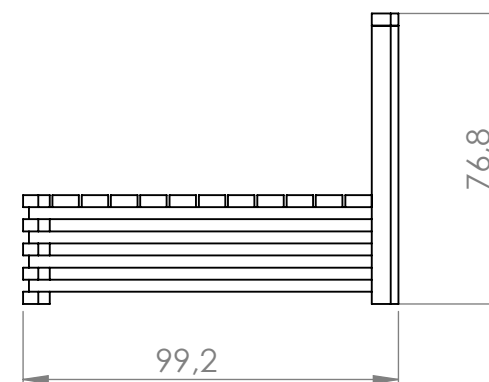

Não necessita de montagem

ALMOFADA

Incluídas

VISTA FRENTE

VISTA LATERAL

Unidade de medida: centímetros

A Madeira é um material vivo:

- Toda a essência da madeira contém nós, é o aspeto natural da madeira. O tamanho e a posição variam de acordo com a árvore de origem do produto serrado.
- Mudanças de temperatura ou humidade podem causar rachas. Embora visíveis, elas não afetam o produto.
- A resina pode aparecer na superfície, mas pode ser facilmente removida com uma lixa, com cuidado para não riscar o produto.
- Dependendo das características originais da árvore e após o tratamento em autoclave, pode haver diferenças na cor do produto que diminuirão com o tempo.
- A exposição à radiação UV dá à madeira um tom acinzentado, uma manutenção anual com um produto de preservação permite manter a sua cor.