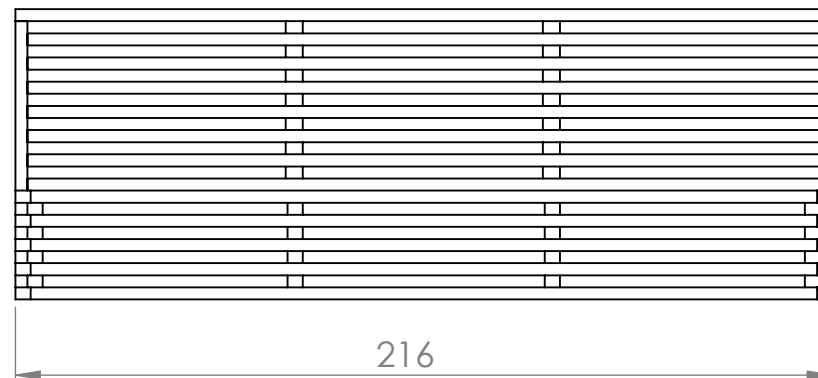

SOFÁ RELAX MODULAR

DESCRIÇÃO

Sofá de 4 lugares linha Relax modular. A linha modular Relax foi desenhada para permitir maior versatilidade na conjugação das diversas peças.

CORES DISPONÍVEIS

Castanho
Refº2534

PESO

65 Kg

MATERIAL

Madeira de pinho silvestre

TRATAMENTO

Autoclave na cor castanha

MONTAGEM

Não necessita de montagem

ALMOFADA

Incluídas

VISTA FRENTE

VISTA LATERAL

Unidade de medida: centímetros

A Madeira é um material vivo:

- Toda a essência da madeira contém nós, é o aspeto natural da madeira. O tamanho e a posição variam de acordo com a árvore de origem do produto serrado.
- Mudanças de temperatura ou humidade podem causar rachas. Embora visíveis, elas não afetam o produto.
- A resina pode aparecer na superfície, mas pode ser facilmente removida com uma lixa, com cuidado para não riscar o produto.
- Dependendo das características originais da árvore e após o tratamento em autoclave, pode haver diferenças na cor do produto que diminuirão com o tempo.
- A exposição à radiação UV dá à madeira um tom acinzentado, uma manutenção anual com um produto de preservação permite manter a sua cor.