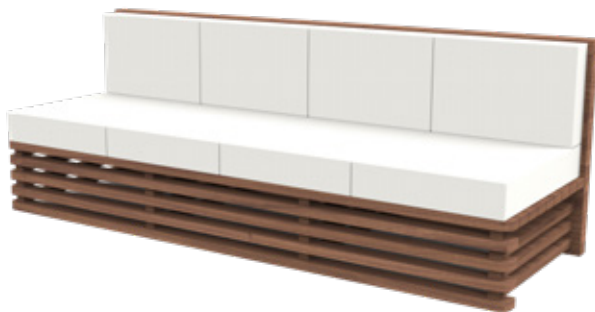

SOFÁ RELAX MODULAR

DESCRIÇÃO

Sofá de 4 lugares linha Relax modular. A linha modular Relax foi desenhada para permitir maior versatilidade na conjugação das diversas peças.

CORES DISPONÍVEIS

Castanho
Refº2534

PESO

65 Kg

MATERIAL

Madeira de pinho silvestre

TRATAMENTO

Autoclave na cor castanha

MONTAGEM

Não necessita de montagem

ALMOFADA

Incluídas