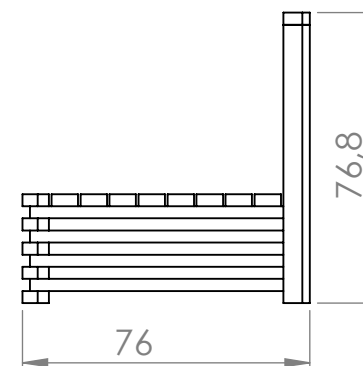

ALMOFADA

Incluídas

VISTA FRENTE

VISTA LATERAL

Unidade de medida: centímetros

A Madeira é um material vivo:

- Toda a essência da madeira contém nós, é o aspeto natural da madeira. O tamanho e a posição variam de acordo com a árvore de origem do produto serrado.
- Mudanças de temperatura ou humidade podem causar rachas. Embora visíveis, elas não afetam o produto.
- A resina pode aparecer na superfície, mas pode ser facilmente removida com uma lixa, com cuidado para não riscar o produto.
- Dependendo das características originais da árvore e após o tratamento em autoclave, pode haver diferenças na cor do produto que diminuirão com o tempo.
- A exposição à radiação UV dá à madeira um tom acinzentado, uma manutenção anual com um produto de preservação permite manter a sua cor.