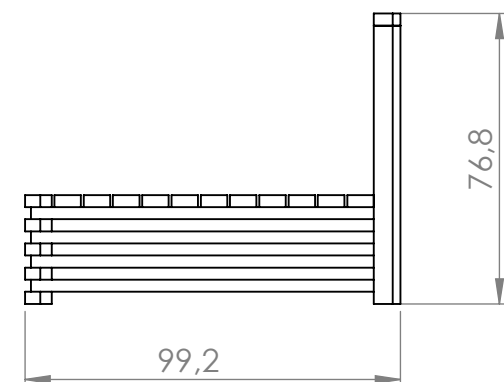

Não necessita de montagem

ALMOFADA

Incluídas

VISTA FRENTE

VISTA LATERAL

Unidade de medida: centímetros

A Madeira é um material vivo:

- Toda a essência da madeira contém nós, é o aspeto natural da madeira. O tamanho e a posição variam de acordo com a árvore de origem do produto serrado.
- Mudanças de temperatura ou humidade podem causar rachas. Embora visíveis, elas não afetam o produto.
- A resina pode aparecer na superfície, mas pode ser facilmente removida com uma lixa, com cuidado para não riscar o produto.
- Dependendo das características originais da árvore e após o tratamento em autoclave, pode haver diferenças na cor do produto que diminuirão com o tempo.
- A exposição à radiação UV dá à madeira um tom acinzentado, uma manutenção anual com um produto de preservação permite manter a sua cor.