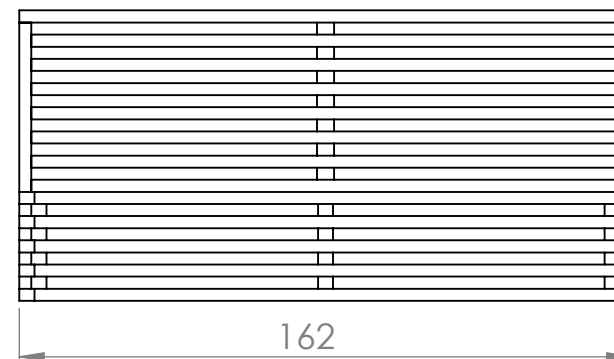

VISTA FRENTE