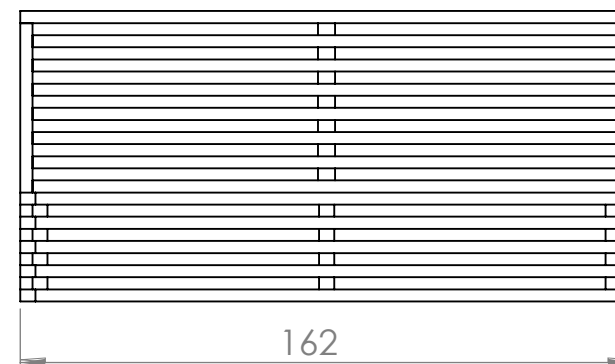

SOFÁ RELAX MODULAR

DESCRIÇÃO

Sofá de 3 lugares linha Relax modular. A linha modular Relax foi desenhada para permitir maior versatilidade na conjugação das diversas peças.

CORES DISPONÍVEIS

Castanho
Refº2535

PESO

55 Kg

MATERIAL

Madeira de pinho silvestre

TRATAMENTO

Autoclave na cor castanha

MONTAGEM

Não necessita de montagem

ALMOFADA

Incluídas

VISTA FRENTE

VISTA LATERAL

Unidade de medida: milímetros

A Madeira é um material vivo:

- Toda a essência da madeira contém nós, é o aspeto natural da madeira. O tamanho e a posição variam de acordo com a árvore de origem do produto serrado.
- Mudanças de temperatura ou humidade podem causar rachas. Embora visíveis, elas não afetam o produto.
- A resina pode aparecer na superfície, mas pode ser facilmente removida com uma lixa, com cuidado para não riscar o produto.
- Dependendo das características originais da árvore e após o tratamento em autoclave, pode haver diferenças na cor do produto que diminuirão com o tempo.
- A exposição à radiação UV dá à madeira um tom acinzentado, uma manutenção anual com um produto de preservação permite manter a sua cor.