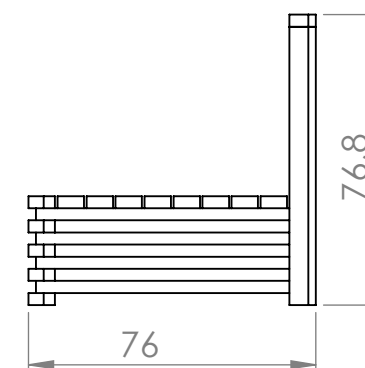

ALMOFADA

Incluídas

VISTA FRENTE

VISTA LATERAL

Unidade de medida: milímetros

A Madeira é um material vivo:

- Toda a essência da madeira contém nós, é o aspeto natural da madeira. O tamanho e a posição variam de acordo com a árvore de origem do produto serrado.
- Mudanças de temperatura ou humidade podem causar rachas. Embora visíveis, elas não afetam o produto.
- A resina pode aparecer na superfície, mas pode ser facilmente removida com uma lixa, com cuidado para não riscar o produto.
- Dependendo das características originais da árvore e após o tratamento em autoclave, pode haver diferenças na cor do produto que diminuirão com o tempo.
- A exposição à radiação UV dá à madeira um tom acinzentado, uma manutenção anual com um produto de preservação permite manter a sua cor.