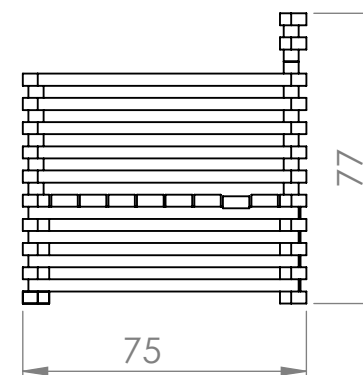

VISTA LATERAL

Unidade de medida: centímetros

A Madeira é um material vivo:

- Toda a essência da madeira contém nós, é o aspeto natural da madeira. O tamanho e a posição variam de acordo com a árvore de origem do produto serrado.
- Mudanças de temperatura ou humidade podem causar rachas. Embora visíveis, elas não afetam o produto.
- A resina pode aparecer na superfície, mas pode ser facilmente removida com uma lixa, com cuidado para não riscar o produto.
- Dependendo das características originais da árvore e após o tratamento em autoclave, pode haver diferenças na cor do produto que diminuirão com o tempo.
- A exposição à radiação UV dá à madeira um tom acinzentado, uma manutenção anual com um produto de preservação permite manter a sua cor.

Manutenção