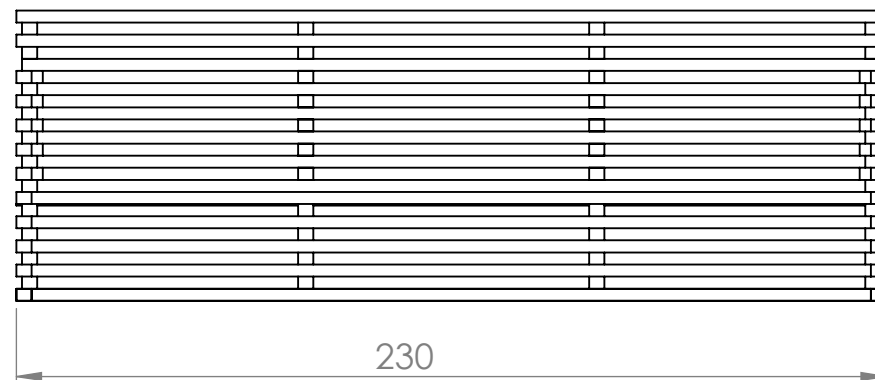

SOFÁ RELAX

DESCRIÇÃO

Sofá de 4 lugares linha Relax

CORES DISPONÍVEIS

Castanho
Refº2538

PESO

80 Kg

MATERIAL

Madeira de pinho silvestre

TRATAMENTO

Autoclave na cor castanha

MONTAGEM

Não necessita de montagem

ALMOFADA

Incluídas

VISTA FRENTE