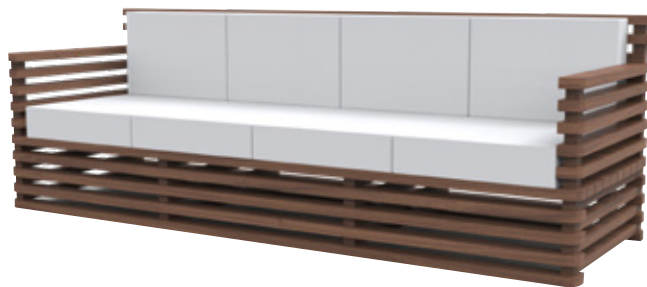

SOFÁ RELAX

DESCRIÇÃO

Sofá de 4 lugares linha Relax

CORES DISPONÍVEIS

Castanho
Refº2538

PESO

80 Kg

MATERIAL

Madeira de pinho silvestre

TRATAMENTO

Autoclave na cor castanha

MONTAGEM

Não necessita de montagem

ALMOFADA

Incluídas

VISTA FRENTE