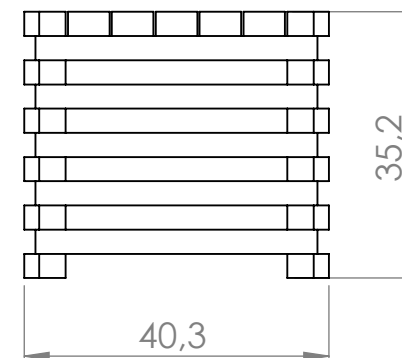

VISTA LATERAL

Unidade de medida:centímetros

A Madeira é um material vivo:

- Toda a essência da madeira contém nós, é o aspeto natural da madeira. O tamanho e a posição variam de acordo com a árvore de origem do produto serrado.
- Mudanças de temperatura ou humidade podem causar rachas. Embora visíveis, elas não afetam o produto.
- A resina pode aparecer na superfície, mas pode ser facilmente removida com uma lixa, com cuidado para não riscar o produto.
- Dependendo das características originais da árvore e após o tratamento em autoclave, pode haver diferenças na cor do produto que diminuirão com o tempo.
- A exposição à radiação UV dá à madeira um tom acinzentado, uma manutenção anual com um produto de preservação permite manter a sua cor.

Manutenção