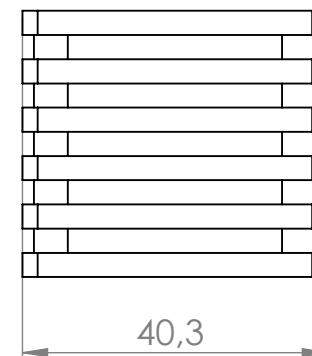

VISTA FRONTAL