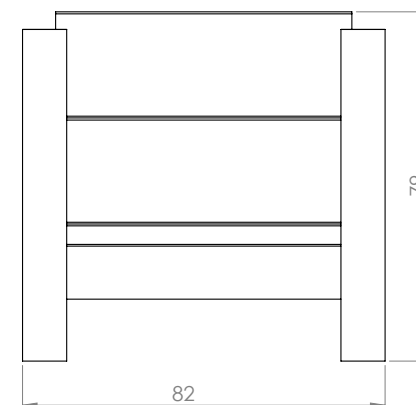

VISTA FRENTE