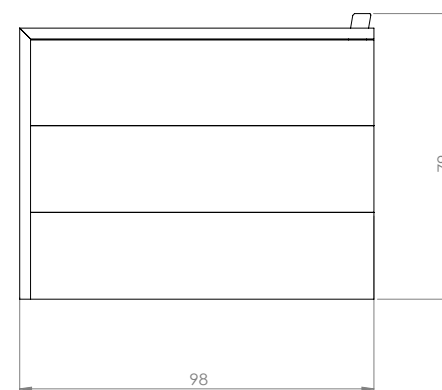

VISTA LATERAL

Unidade de medida: centímetros

A Madeira é um material vivo:

- Toda a essência da madeira contém nós, é o aspeto natural da madeira. O tamanho e a posição variam de acordo com a árvore de origem do produto serrado.
- Mudanças de temperatura ou humidade podem causar rachas. Embora visíveis, elas não afetam o produto.
- A resina pode aparecer na superfície, mas pode ser facilmente removida com uma lixa, com cuidado para não riscar o produto.
- Dependendo das características originais da árvore e após o tratamento em autoclave, pode haver diferenças na cor do produto que diminuirão com o tempo.
- A exposição à radiação UV dá à madeira um tom acinzentado, uma manutenção anual com um produto de preservação permite manter a sua cor.

Manutenção