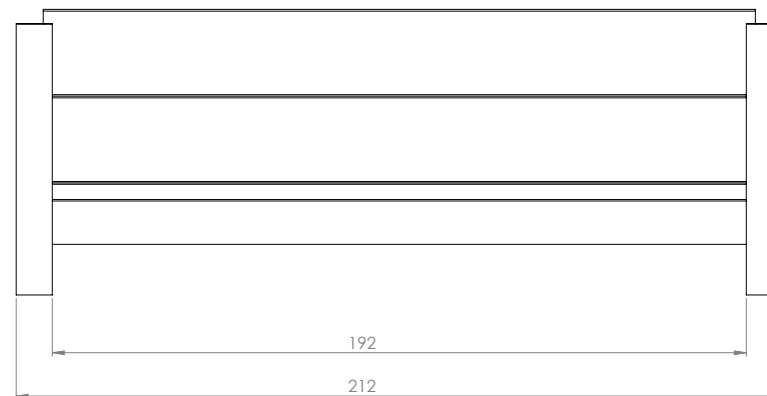

VISTA FRENTE