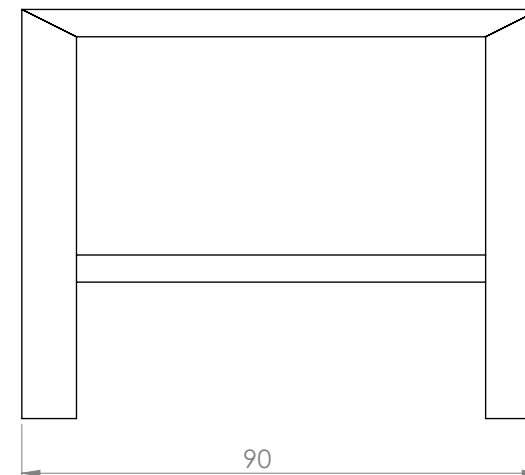

VISTA FRENTE