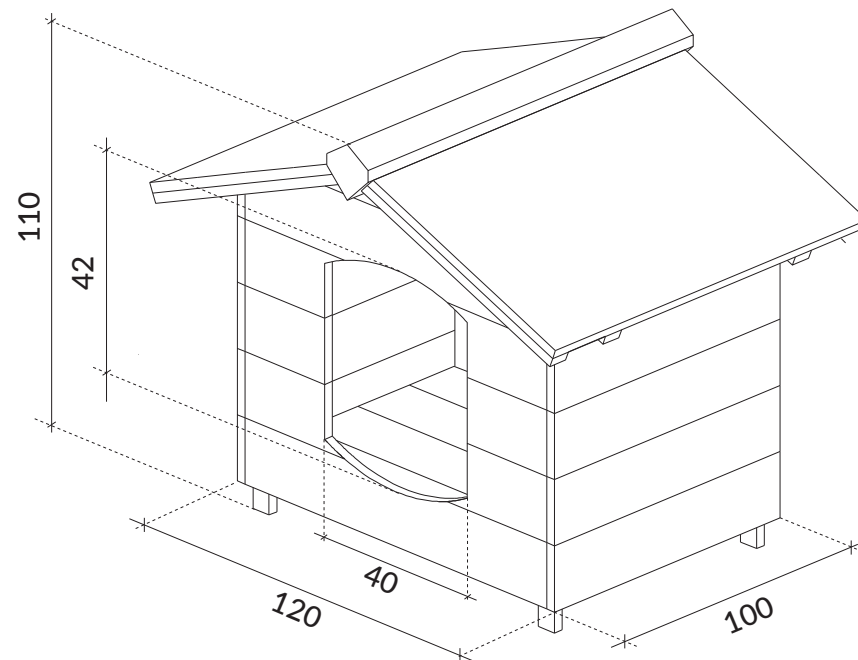

CASOTA CÃO GRANDE

DESCRIÇÃO

Casotas para o seu cão em madeira tratada, com revestimento em tela no telhado.

REFERÊNCIA

2552

PESO

80 Kg

MATERIAL

Madeira de pinho silvestre

TRATAMENTO

Autoclave

MONTAGEM

Necessita de montagem

Fornecimento em kit

Medidas da embalagem: 120x100x40 cm

DESENHO TÉCNICO