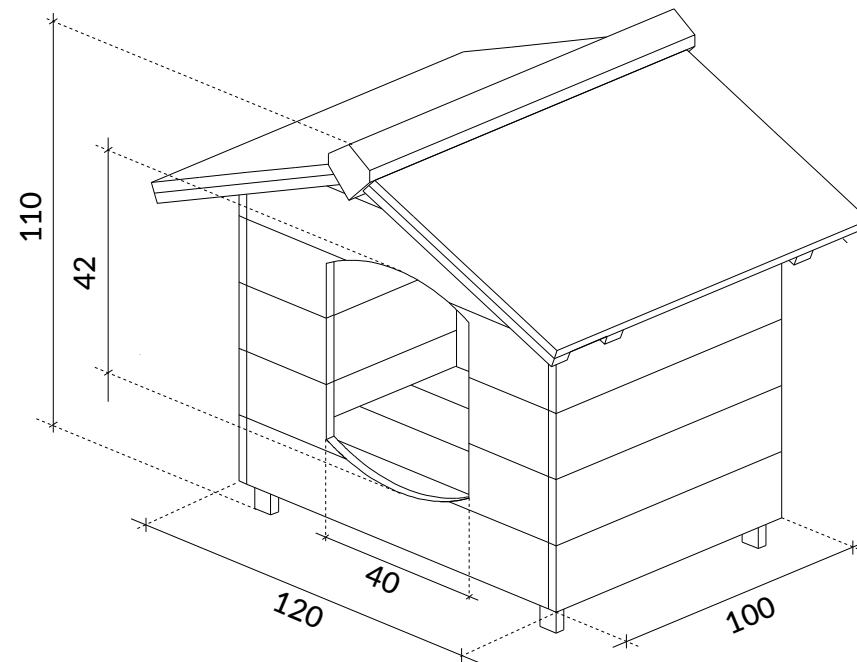

CASOTA CÃO GRANDE

DESCRIÇÃO

Casotas para o seu cão em madeira tratada, com revestimento em tela no telhado.

REFERÊNCIA

2552

MATERIAL

Madeira de pinho silvestre

TRATAMENTO

Autoclave

DESENHO TÉCNICO

Unidade de medida: centímetros

A Madeira é um material vivo:

- Toda a essência da madeira contém nós, é o aspeto natural da madeira. O tamanho e a posição variam de acordo com a árvore de origem do produto serrado.
- Mudanças de temperatura ou humidade podem causar rachas. Embora visíveis, elas não afetam o produto.
- A resina pode aparecer na superfície, mas pode ser facilmente removida com uma lixa, com cuidado para não riscar o produto.
- Dependendo das características originais da árvore e após o tratamento em autoclave, pode haver diferenças na cor do produto que diminuirão com o tempo.
- A exposição à radiação UV dá à madeira um tom acinzentado, uma manutenção anual com um produto de preservação permite manter a sua cor.