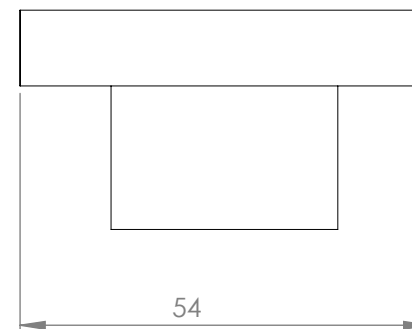

VISTA LATERAL