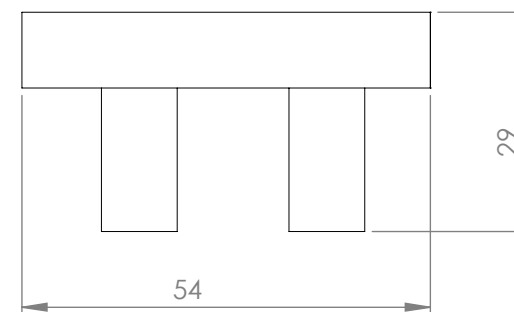

VISTA FRENTE

Unidade de medida: centímetros

A Madeira é um material vivo:

- Toda a essência da madeira contém nós, é o aspeto natural da madeira. O tamanho e a posição variam de acordo com a árvore de origem do produto serrado.
- Mudanças de temperatura ou humidade podem causar rachas. Embora visíveis, elas não afetam o produto.
- A resina pode aparecer na superfície, mas pode ser facilmente removida com uma lixa, com cuidado para não riscar o produto.
- Dependendo das características originais da árvore e após o tratamento em autoclave, pode haver diferenças na cor do produto que diminuirão com o tempo.
- A exposição à radiação UV dá à madeira um tom acinzentado, uma manutenção anual com um produto de preservação permite manter a sua cor.

Manutenção