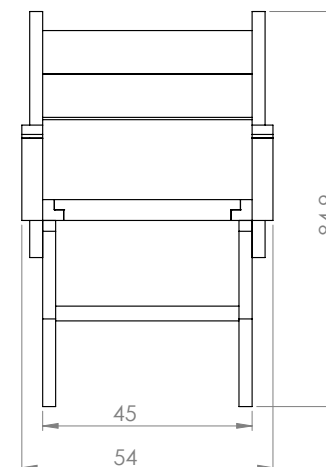

VISTA FRENTE