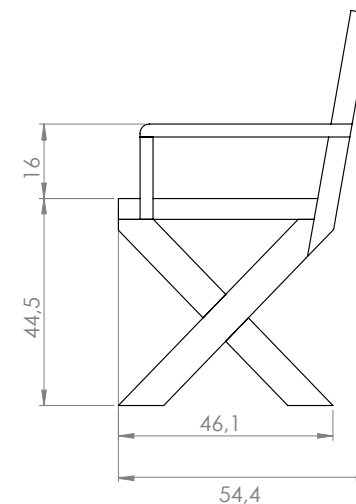

VISTA LATERAL

Unidade de medida: centímetros

A Madeira é um material vivo:

- Toda a essência da madeira contém nós, é o aspeto natural da madeira. O tamanho e a posição variam de acordo com a árvore de origem do produto serrado.
- Mudanças de temperatura ou humidade podem causar rachas. Embora visíveis, elas não afetam o produto.
- A resina pode aparecer na superfície, mas pode ser facilmente removida com uma lixa, com cuidado para não riscar o produto.
- Dependendo das características originais da árvore e após o tratamento em autoclave, pode haver diferenças na cor do produto que diminuirão com o tempo.
- A exposição à radiação UV dá à madeira um tom acinzentado, uma manutenção anual com um produto de preservação permite manter a sua cor.

Manutenção