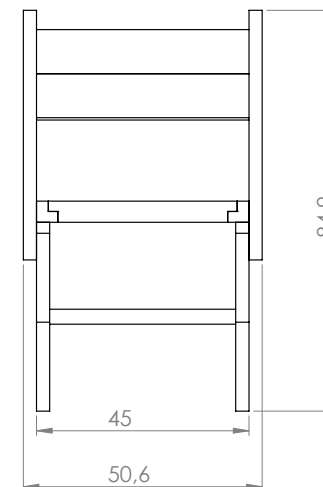

VISTA FRENTE