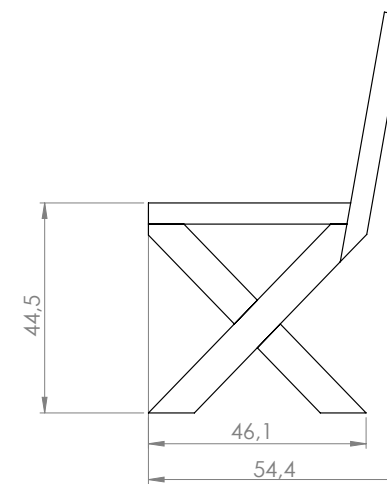

CADEIRA SUDEXPRESS SEM BRAÇOS

DESCRIÇÃO

Cadeira sem braços para mesa de refeição

CORES DISPONÍVEIS

Castanho
Ref#2582C

Branco
Ref#2582

PESO

8 Kg

Unidade de medida: centímetros

A Madeira é um material vivo:

- Toda a essência da madeira contém nós, é o aspeto natural da madeira. O tamanho e a posição variam de acordo com a árvore de origem do produto serrado.
- Mudanças de temperatura ou humidade podem causar rachas. Embora visíveis, elas não afetam o produto.
- A resina pode aparecer na superfície, mas pode ser facilmente removida com uma lixa, com cuidado para não riscar o produto.
- Dependendo das características originais da árvore e após o tratamento em autoclave, pode haver diferenças na cor do produto que diminuirão com o tempo.
- A exposição à radiação UV dá à madeira um tom acinzentado, uma manutenção anual com um produto de preservação permite manter a sua cor.