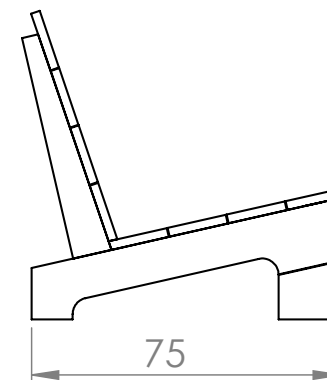

CADEIRÃO SUNSET

DESCRIÇÃO

Cadeira de descanso da linha Sunset - modelo sem braços.

CORES DISPONÍVEIS

Castanho
Ref#2600

Branco
Ref#2600B

PESO

25 Kg

VISTA FRENTE

VISTA LATERAL

Unidade de medida: centímetros

A Madeira é um material vivo:

- Toda a essência da madeira contém nós, é o aspeto natural da madeira. O tamanho e a posição variam de acordo com a árvore de origem do produto serrado.
- Mudanças de temperatura ou humidade podem causar rachas. Embora visíveis, elas não afetam o produto.
- A resina pode aparecer na superfície, mas pode ser facilmente removida com uma lixa, com cuidado para não riscar o produto.
- Dependendo das características originais da árvore e após o tratamento em autoclave, pode haver diferenças na cor do produto que diminuirão com o tempo.
- A exposição à radiação UV dá à madeira um tom acinzentado, uma manutenção anual com um produto de preservação permite manter a sua cor.