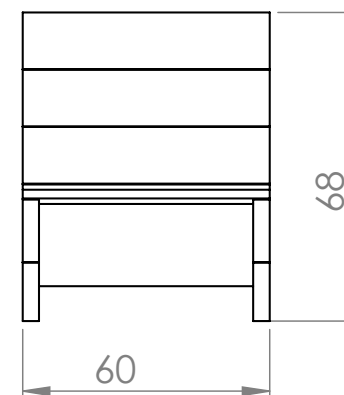

VISTA FRENTE

VISTA LATERAL

Unidade de medida: centímetros

A Madeira é um material vivo:

- Toda a essência da madeira contém nós, é o aspeto natural da madeira. O tamanho e a posição variam de acordo com a árvore de origem do produto serrado.
- Mudanças de temperatura ou humidade podem causar rachas. Embora visíveis, elas não afetam o produto.
- A resina pode aparecer na superfície, mas pode ser facilmente removida com uma lixa, com cuidado para não riscar o produto.
- Dependendo das características originais da árvore e após o tratamento em autoclave, pode haver diferenças na cor do produto que diminuirão com o tempo.
- A exposição à radiação UV dá à madeira um tom acinzentado, uma manutenção anual com um produto de preservação permite manter a sua cor.