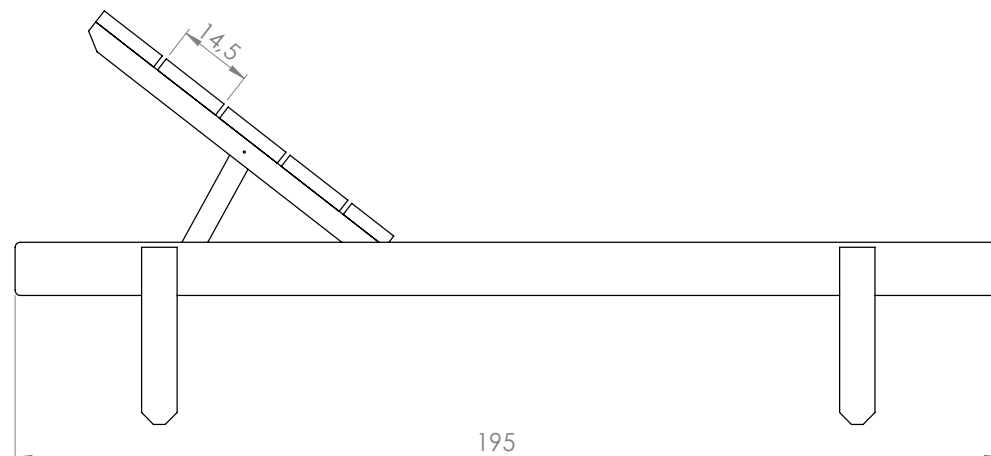

ESPREGUIÇADEIRA SUNSET

DESCRIÇÃO

Espreguiçadeira com costas reclináveis da linha Sunset.

CORES DISPONÍVEIS

Castanho
Ref*2605

Branco
Ref*2605B

PESO

225 Kg

VISTA FRENTE

VISTA LATERAL

Unidade de medida: centímetros

A Madeira é um material vivo:

- Toda a essência da madeira contém nós, é o aspeto natural da madeira. O tamanho e a posição variam de acordo com a árvore de origem do produto serrado.
- Mudanças de temperatura ou humidade podem causar rachas. Embora visíveis, elas não afetam o produto.
- A resina pode aparecer na superfície, mas pode ser facilmente removida com uma lixa, com cuidado para não riscar o produto.
- Dependendo das características originais da árvore e após o tratamento em autoclave, pode haver diferenças na cor do produto que diminuirão com o tempo.
- A exposição à radiação UV dá à madeira um tom acinzentado, uma manutenção anual com um produto de preservação permite manter a sua cor.