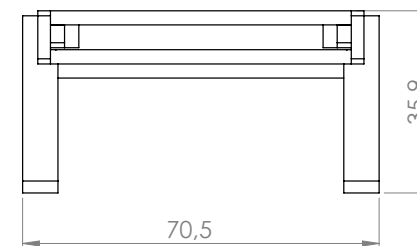

ESPREGUIÇADEIRA SUNSET

DESCRIÇÃO

Espreguiçadeira com costas reclináveis da linha Sunset.

CORES DISPONÍVEIS

Castanho
Ref*2605

Branco
Ref*2605B

PESO

225 Kg

VISTA FRENTE

VISTA LATERAL

Unidade de medida: centímetros

A Madeira é um material vivo:

- Toda a essência da madeira contém nós, é o aspeto natural da madeira. O tamanho e a posição variam de acordo com a árvore de origem do produto serrado.
- Mudanças de temperatura ou humidade podem causar rachas. Embora visíveis, elas não afetam o produto.
- A resina pode aparecer na superfície, mas pode ser facilmente removida com uma lixa, com cuidado para não riscar o produto.
- Dependendo das características originais da árvore e após o tratamento em autoclave, pode haver diferenças na cor do produto que diminuirão com o tempo.
- A exposição à radiação UV dá à madeira um tom acinzentado, uma manutenção anual com um produto de preservação permite manter a sua cor.