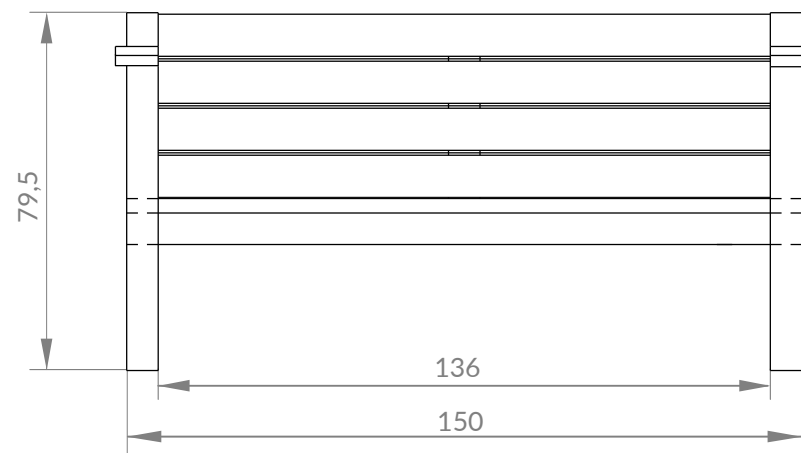

SOFÁ SUNSET

DESCRIÇÃO

Sofá da linha Sunset para três pessoas.

CORES DISPONÍVEIS

Castanho
Ref#2608

PESO

40 Kg

MATERIAL

VISTA LATERAL

Unidade de medida: centímetros

A Madeira é um material vivo:

- Toda a essência da madeira contém nós, é o aspeto natural da madeira. O tamanho e a posição variam de acordo com a árvore de origem do produto serrado.
- Mudanças de temperatura ou humidade podem causar rachas. Embora visíveis, elas não afetam o produto.
- A resina pode aparecer na superfície, mas pode ser facilmente removida com uma lixa, com cuidado para não riscar o produto.
- Dependendo das características originais da árvore e após o tratamento em autoclave, pode haver diferenças na cor do produto que diminuirão com o tempo.
- A exposição à radiação UV dá à madeira um tom acinzentado, uma manutenção anual com um produto de preservação permite manter a sua cor.