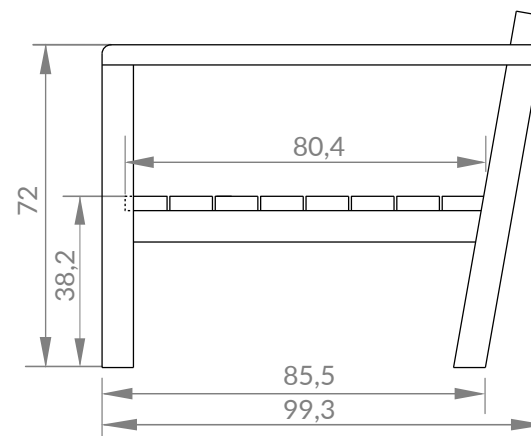

VISTA LATERAL

Unidade de medida: centímetros

A Madeira é um material vivo:

- Toda a essência da madeira contém nós, é o aspeto natural da madeira. O tamanho e a posição variam de acordo com a árvore de origem do produto serrado.
- Mudanças de temperatura ou humidade podem causar rachas. Embora visíveis, elas não afetam o produto.
- A resina pode aparecer na superfície, mas pode ser facilmente removida com uma lixa, com cuidado para não riscar o produto.
- Dependendo das características originais da árvore e após o tratamento em autoclave, pode haver diferenças na cor do produto que diminuirão com o tempo.
- A exposição à radiação UV dá à madeira um tom acinzentado, uma manutenção anual com um produto de preservação permite manter a sua cor.