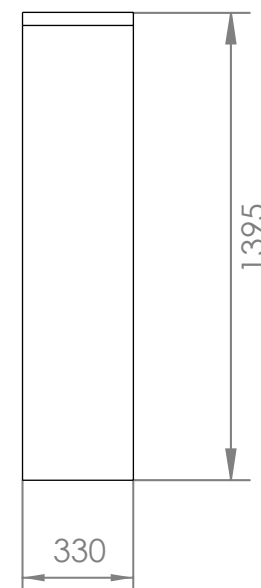

ESTANTE GRANDE

REFERÊNCIA

3012

DESCRIÇÃO

Estante em madeira para uma organização eficaz e agradável do espaço doméstico ou de trabalho.

PESO

85 Kilos

MATERIAL

Tricapa

Tratamento

Verniz

MONTAGEM

Não necessita de montagem

VISTA FRENTE

VISTA LATERAL

Unidade de medida: milímetros