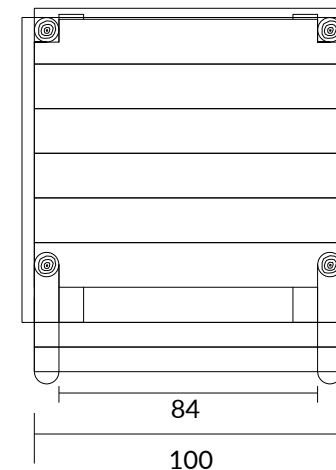

### MONTAGEM

Produto fornecido montado

VISTA LATERAL

VISTA SUPERIOR

Unidade de medida: centímetros

A Madeira é um material vivo:

- Toda a essência da madeira contém nós, é o aspeto natural da madeira. O tamanho e a posição variam de acordo com a árvore de origem do produto serrado.
- Mudanças de temperatura ou humidade podem causar rachas. Embora visíveis, elas não afetam o produto.
- A resina pode aparecer na superfície, mas pode ser facilmente removida com uma lixa, com cuidado para não riscar o produto.
- Dependendo das características originais da árvore e após o tratamento em autoclave, pode haver diferenças na cor do produto que diminuirão com o tempo.
- A exposição à radiação UV dá à madeira um tom acinzentado, uma manutenção anual com um produto de preservação permite manter a sua cor.