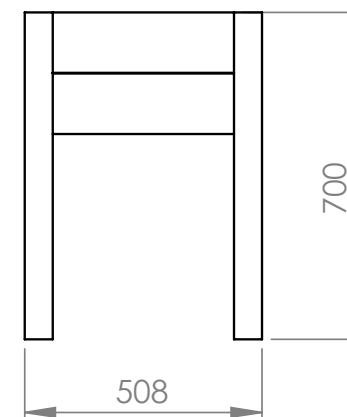

VISTA LATERAL

Unidade de medida: milímetros

A Madeira é um material vivo:

- Toda a essência da madeira contém nós, é o aspeto natural da madeira. O tamanho e a posição variam de acordo com a árvore de origem do produto serrado.
- Mudanças de temperatura ou humidade podem causar rachas. Embora visíveis, elas não afetam o produto.
- A resina pode aparecer na superfície, mas pode ser facilmente removida com uma lixa, com cuidado para não riscar o produto.
- Dependendo das características originais da árvore e após o tratamento em autoclave, pode haver diferenças na cor do produto que diminuirão com o tempo.
- A exposição à radiação UV dá à madeira um tom acinzentado, uma manutenção anual com um produto de preservação permite manter a sua cor.

Manual de
montagem