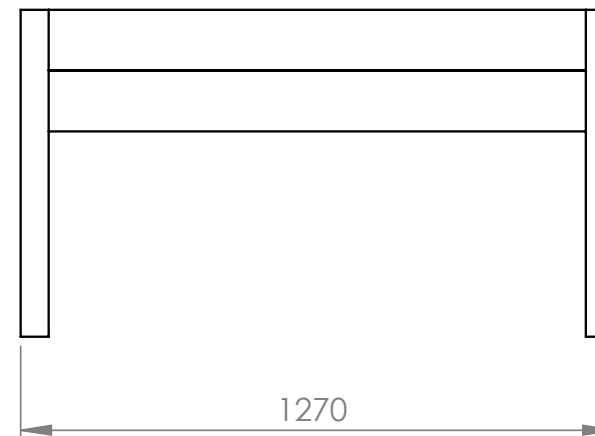

VISTA FRENTE