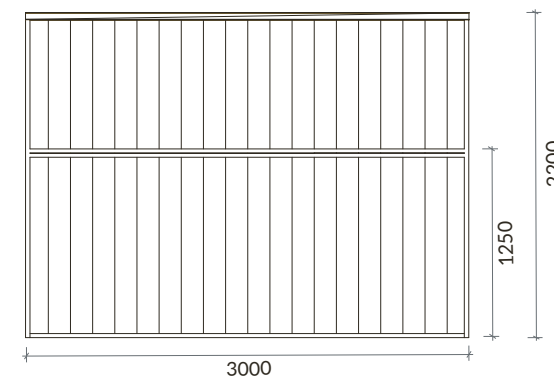

BOXES INTERIORES DESIGN

VISTA
ALTO FRONTAL

VISTA
BAIXO FRONTAL

VISTA
LATERAL

Unidade de medida: milímetros

A Madeira é um material vivo:

- Toda a essência da madeira contém nós, é o aspeto natural da madeira. O tamanho e a posição variam de acordo com a árvore de origem do produto serrado.
- Mudanças de temperatura ou humidade podem causar rachas. Embora visíveis, elas não afetam o produto.
- A resina pode aparecer na superfície, mas pode ser facilmente removida com uma lixa, com cuidado para não riscar o produto.
- Dependendo das características originais da árvore e após o tratamento em autoclave, pode haver diferenças na cor do produto que diminuirão com o tempo.
- A exposição à radiação UV dá à madeira um tom acinzentado, uma manutenção anual com um produto de preservação permite manter a sua cor.