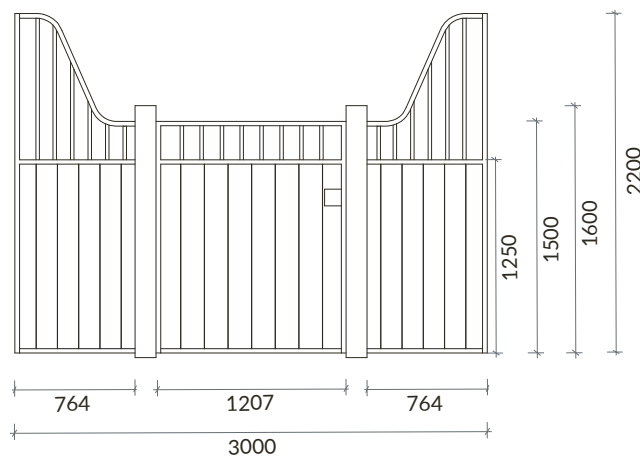

BOXES INTERIORES DESIGN

VISTA
ALTO FRONTAL

VISTA
BAIXO FRONTAL

VISTA
LATERAL

Unidade de medida: milímetros

A Madeira é um material vivo:

- Toda a essência da madeira contém nós, é o aspeto natural da madeira. O tamanho e a posição variam de acordo com a árvore de origem do produto serrado.
- Mudanças de temperatura ou humidade podem causar rachas. Embora visíveis, elas não afetam o produto.
- A resina pode aparecer na superfície, mas pode ser facilmente removida com uma lixa, com cuidado para não riscar o produto.
- Dependendo das características originais da árvore e após o tratamento em autoclave, pode haver diferenças na cor do produto que diminuirão com o tempo.
- A exposição à radiação UV dá à madeira um tom acinzentado, uma manutenção anual com um produto de preservação permite manter a sua cor.