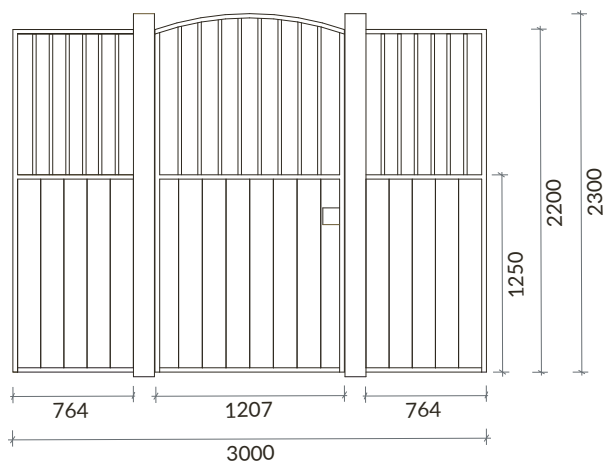

BOXES INTERIORES DESIGN

VISTA
ALTO FRONTAL

VISTA
BAIXO FRONTAL

VISTA
LATERAL

Unidade de medida: milímetros

A Madeira é um material vivo:

- Toda a essência da madeira contém nós, é o aspeto natural da madeira. O tamanho e a posição variam de acordo com a árvore de origem do produto serrado.
- Mudanças de temperatura ou humidade podem causar rachas. Embora visíveis, elas não afetam o produto.
- A resina pode aparecer na superfície, mas pode ser facilmente removida com uma lixa, com cuidado para não riscar o produto.
- Dependendo das características originais da árvore e após o tratamento em autoclave, pode haver diferenças na cor do produto que diminuirão com o tempo.
- A exposição à radiação UV dá à madeira um tom acinzentado, uma manutenção anual com um produto de preservação permite manter a sua cor.