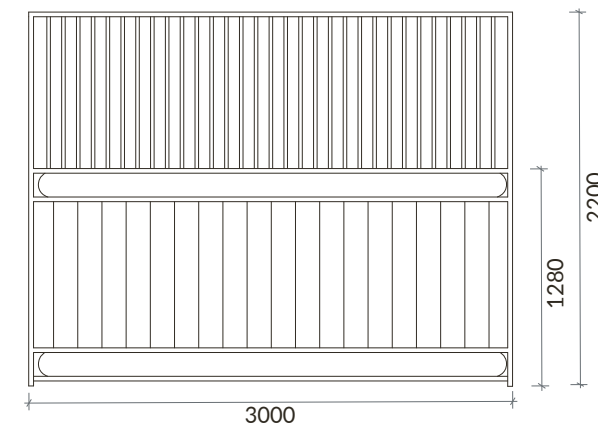

BOXES INTERIORES EXCLUSIVE

VISTA
ALTO FRONTAL

VISTA
BAIXO FRONTAL

VISTA
LATERAL

Unidade de medida: milímetros

A Madeira é um material vivo:

- Toda a essência da madeira contém nós, é o aspeto natural da madeira. O tamanho e a posição variam de acordo com a árvore de origem do produto serrado.
- Mudanças de temperatura ou humidade podem causar rachas. Embora visíveis, elas não afetam o produto.
- A resina pode aparecer na superfície, mas pode ser facilmente removida com uma lixa, com cuidado para não riscar o produto.
- Dependendo das características originais da árvore e após o tratamento em autoclave, pode haver diferenças na cor do produto que diminuirão com o tempo.
- A exposição à radiação UV dá à madeira um tom acinzentado, uma manutenção anual com um produto de preservação permite manter a sua cor.