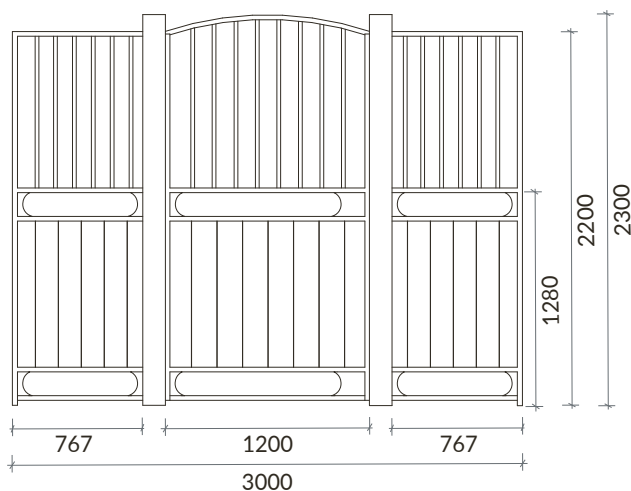

BOXES INTERIORES EXCLUSIVE

VISTA
ALTO FRONTAL

VISTA
BAIXO FRONTAL

VISTA
LATERAL

Unidade de medida: milímetros

A Madeira é um material vivo:

- Toda a essência da madeira contém nós, é o aspeto natural da madeira. O tamanho e a posição variam de acordo com a árvore de origem do produto serrado.
- Mudanças de temperatura ou humidade podem causar rachas. Embora visíveis, elas não afetam o produto.
- A resina pode aparecer na superfície, mas pode ser facilmente removida com uma lixa, com cuidado para não riscar o produto.
- Dependendo das características originais da árvore e após o tratamento em autoclave, pode haver diferenças na cor do produto que diminuirão com o tempo.
- A exposição à radiação UV dá à madeira um tom acinzentado, uma manutenção anual com um produto de preservação permite manter a sua cor.