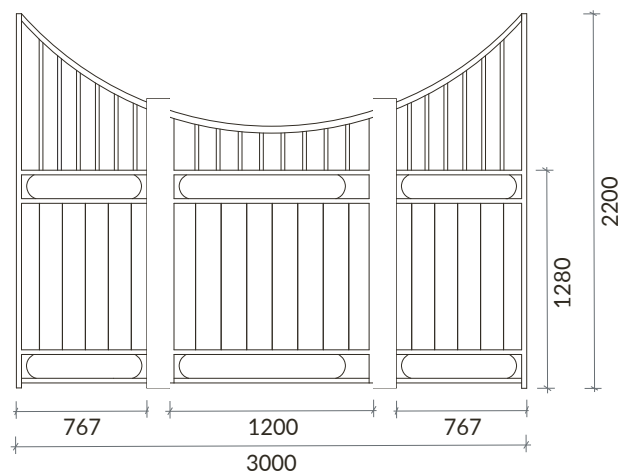

BOXES INTERIORES EXCLUSIVE

VISTA
ALTO FRONTAL

VISTA
BAIXO FRONTAL

VISTA
LATERAL

Unidade de medida: milímetros

A Madeira é um material vivo:

- Toda a essência da madeira contém nós, é o aspeto natural da madeira. O tamanho e a posição variam de acordo com a árvore de origem do produto serrado.
- Mudanças de temperatura ou humidade podem causar rachas. Embora visíveis, elas não afetam o produto.
- A resina pode aparecer na superfície, mas pode ser facilmente removida com uma lixa, com cuidado para não riscar o produto.
- Dependendo das características originais da árvore e após o tratamento em autoclave, pode haver diferenças na cor do produto que diminuirão com o tempo.
- A exposição à radiação UV dá à madeira um tom acinzentado, uma manutenção anual com um produto de preservação permite manter a sua cor.