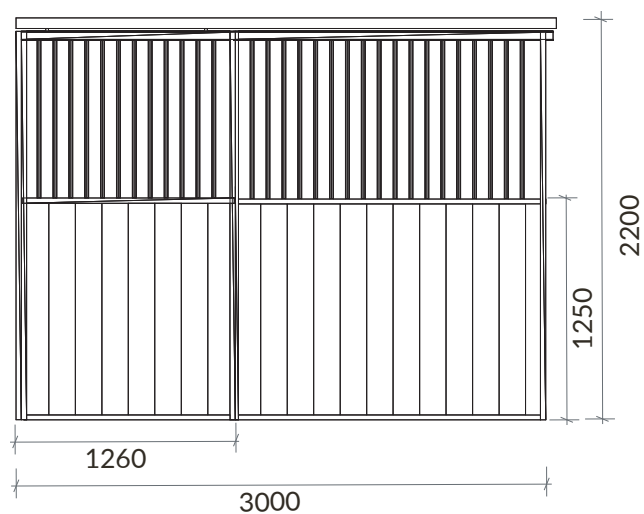

BOXES INTERIORES STANDARD

VISTA
FRONTAL

VISTA
LATERAL

Unidade de medida: milímetros

A Madeira é um material vivo:

- Toda a essência da madeira contém nós, é o aspeto natural da madeira. O tamanho e a posição variam de acordo com a árvore de origem do produto serrado.
- Mudanças de temperatura ou humidade podem causar rachas. Embora visíveis, elas não afetam o produto.
- A resina pode aparecer na superfície, mas pode ser facilmente removida com uma lixa, com cuidado para não riscar o produto.
- Dependendo das características originais da árvore e após o tratamento em autoclave, pode haver diferenças na cor do produto que diminuirão com o tempo.
- A exposição à radiação UV dá à madeira um tom acinzentado, uma manutenção anual com um produto de preservação permite manter a sua cor.