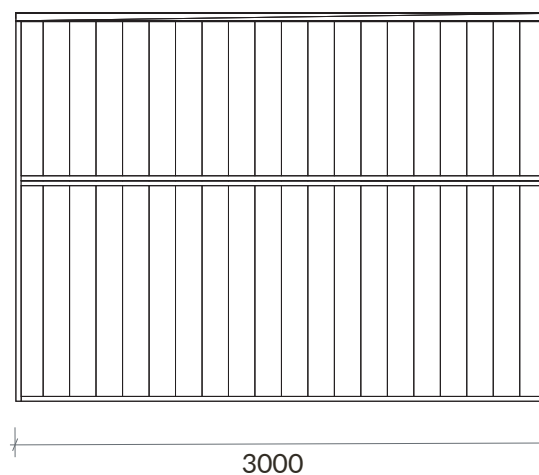

BOXES INTERIORES STANDARD

VISTA
FRONTAL

VISTA
LATERAL

Unidade de medida: milímetros

A Madeira é um material vivo:

- Toda a essência da madeira contém nós, é o aspeto natural da madeira. O tamanho e a posição variam de acordo com a árvore de origem do produto serrado.
- Mudanças de temperatura ou humidade podem causar rachas. Embora visíveis, elas não afetam o produto.
- A resina pode aparecer na superfície, mas pode ser facilmente removida com uma lixa, com cuidado para não riscar o produto.
- Dependendo das características originais da árvore e após o tratamento em autoclave, pode haver diferenças na cor do produto que diminuirão com o tempo.
- A exposição à radiação UV dá à madeira um tom acinzentado, uma manutenção anual com um produto de preservação permite manter a sua cor.