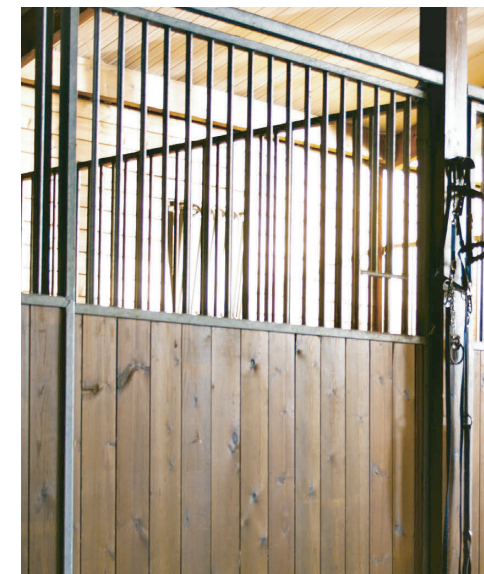

BOXES INTERIORES STANDARD

VISTA
FRONTAL

VISTA
LATERAL

Unidade de medida: milímetros

A Madeira é um material vivo:

- Toda a essência da madeira contém nós, é o aspeto natural da madeira. O tamanho e a posição variam de acordo com a árvore de origem do produto serrado.
- Mudanças de temperatura ou humidade podem causar rachas. Embora visíveis, elas não afetam o produto.
- A resina pode aparecer na superfície, mas pode ser facilmente removida com uma lixa, com cuidado para não riscar o produto.
- Dependendo das características originais da árvore e após o tratamento em autoclave, pode haver diferenças na cor do produto que diminuirão com o tempo.
- A exposição à radiação UV dá à madeira um tom acinzentado, uma manutenção anual com um produto de preservação permite manter a sua cor.