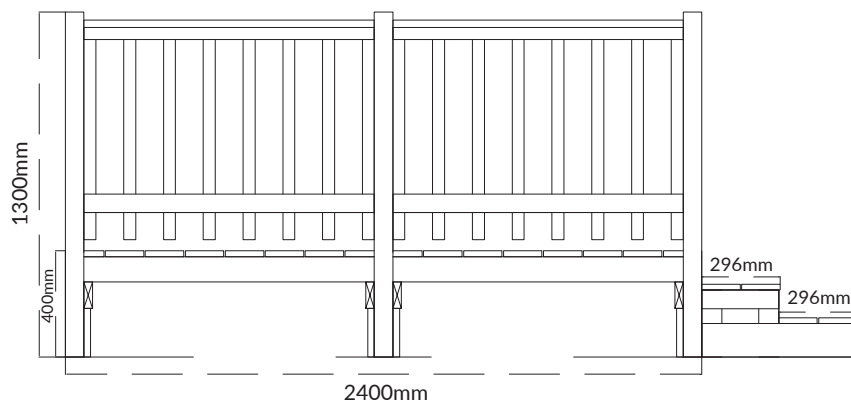

CAMPING DECK 240 x 250 CM

DESCRIÇÃO

Deck com 22mm de espessura, disponíveis na cor standard ou castanho.

MATERIAL

Pinho Silvestre

TRATAMENTO

Tratado em autoclave

20 Anos de garantia contra o apodrecimento precoce da madeira (não em contacto com o solo)

Unidade de medida: milímetros

A Madeira é um material vivo:

- Toda a essência da madeira contém nós, é o aspeto natural da madeira. O tamanho e a posição variam de acordo com a árvore de origem do produto serrado.
- Mudanças de temperatura ou humidade podem causar rachas. Embora visíveis, elas não afetam o produto.
- A resina pode aparecer na superfície, mas pode ser facilmente removida com uma lixa, com cuidado para não riscar o produto.
- Dependendo das características originais da árvore e após o tratamento em autoclave, pode haver diferenças na cor do produto que diminuirão com o tempo.
- A exposição à radiação UV dá à madeira um tom acinzentado, uma manutenção anual com um produto de preservação permite manter a sua cor.