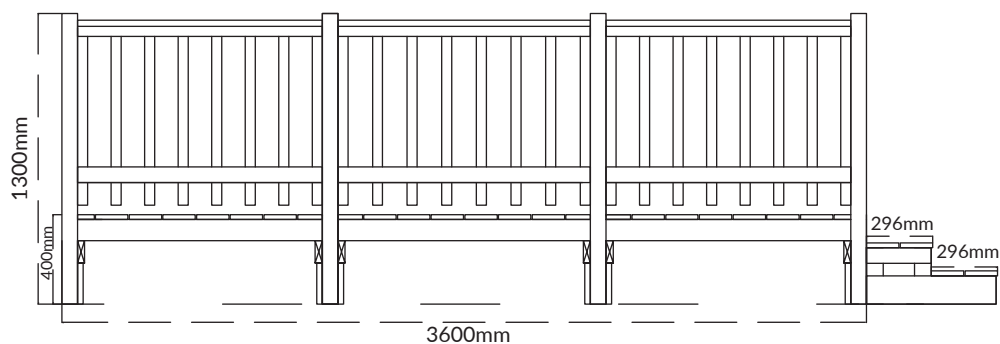

CAMPING DECK 360 x 250 CM

DESCRIÇÃO

Deck com 22mm de espessura, disponíveis na cor standard ou castanho.

MATERIAL

Pinho Silvestre

TRATAMENTO

Tratado em autoclave

Unidade de medida: milímetros