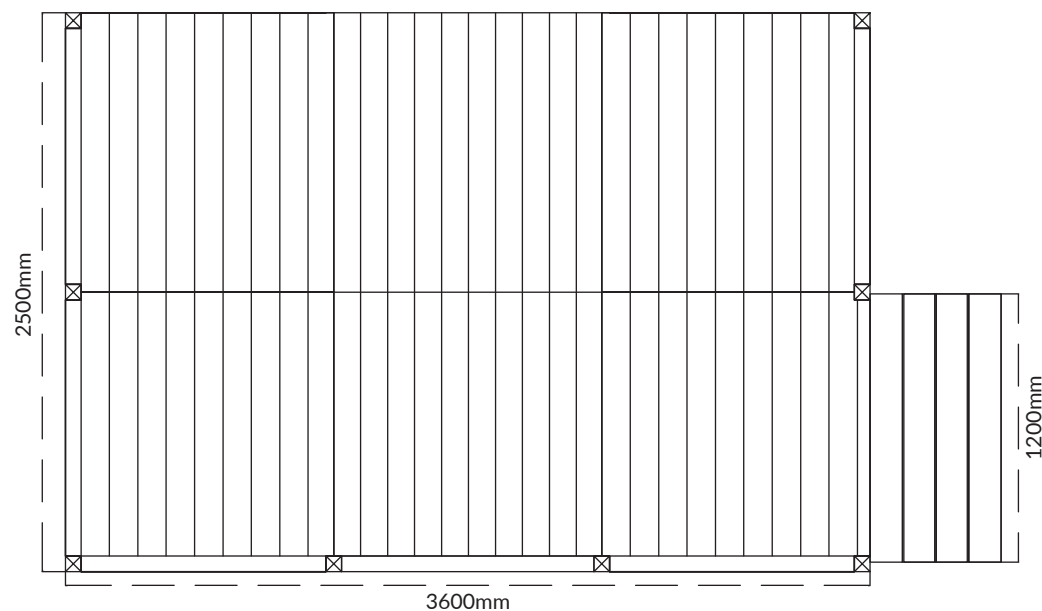

CAMPING DECK 360 x 250 CM

DESCRIÇÃO

Deck com 22mm de espessura, disponíveis na cor standard ou castanho.

MATERIAL

Pinho Silvestre

TRATAMENTO

Tratado em autoclave

Unidade de medida: milímetros