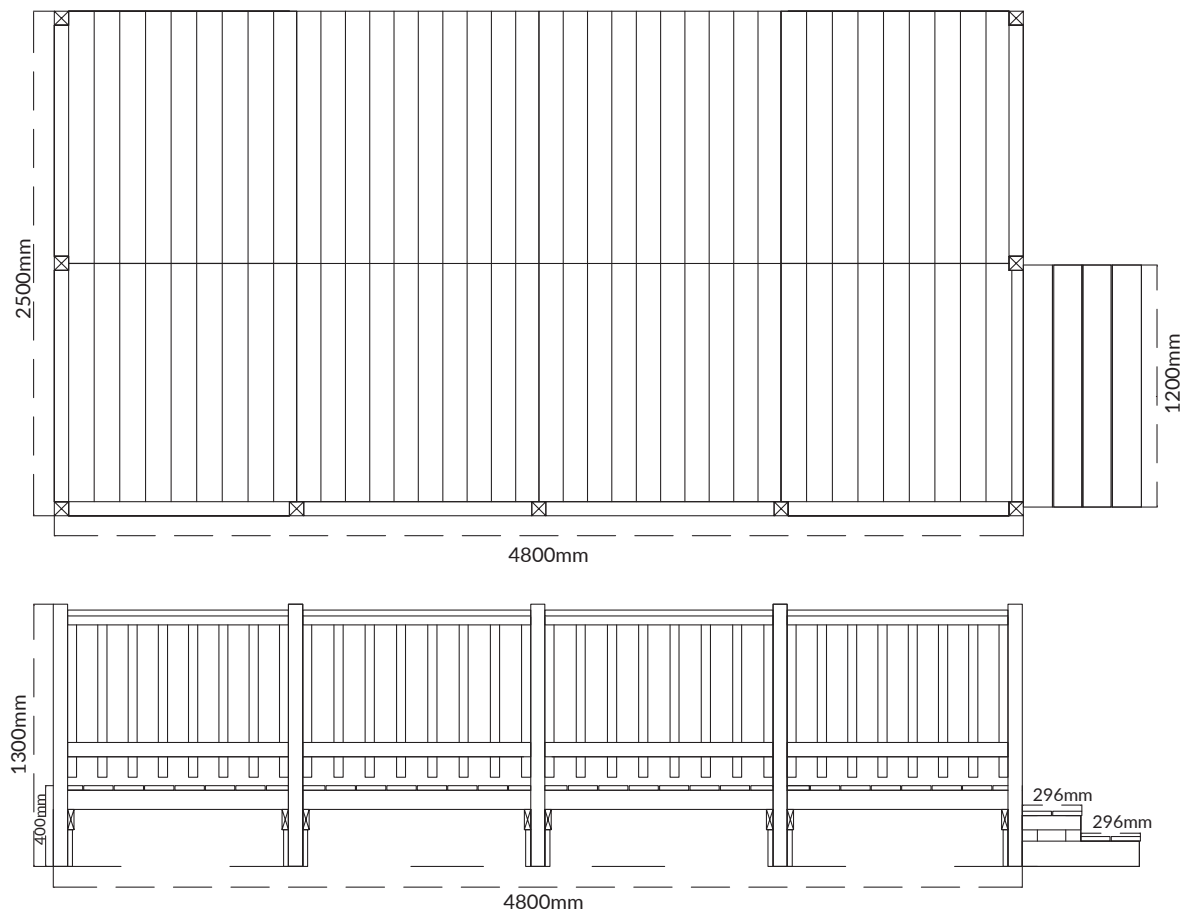

CAMPING DECK 480 x 250 CM

DESCRIÇÃO

Deck com 22mm de espessura, disponíveis na cor standard ou castanho.

MATERIAL

Pinho Silvestre

TRATAMENTO

Tratado em autoclave

Unidade de medida: milímetros

A Madeira é um material vivo:

- Toda a essência da madeira contém nós, é o aspeto natural da madeira. O tamanho e a posição variam de acordo com a árvore de origem do produto serrado.
- Mudanças de temperatura ou humidade podem causar rachas. Embora visíveis, elas não afetam o produto.
- A resina pode aparecer na superfície, mas pode ser facilmente removida com uma lixa, com cuidado para não riscar o produto.
- Dependendo das características originais da árvore e após o tratamento em autoclave, pode haver diferenças na cor do produto que diminuirão com o tempo.
- A exposição à radiação UV dá à madeira um tom acinzentado, uma manutenção anual com um produto de preservação permite manter a sua cor.