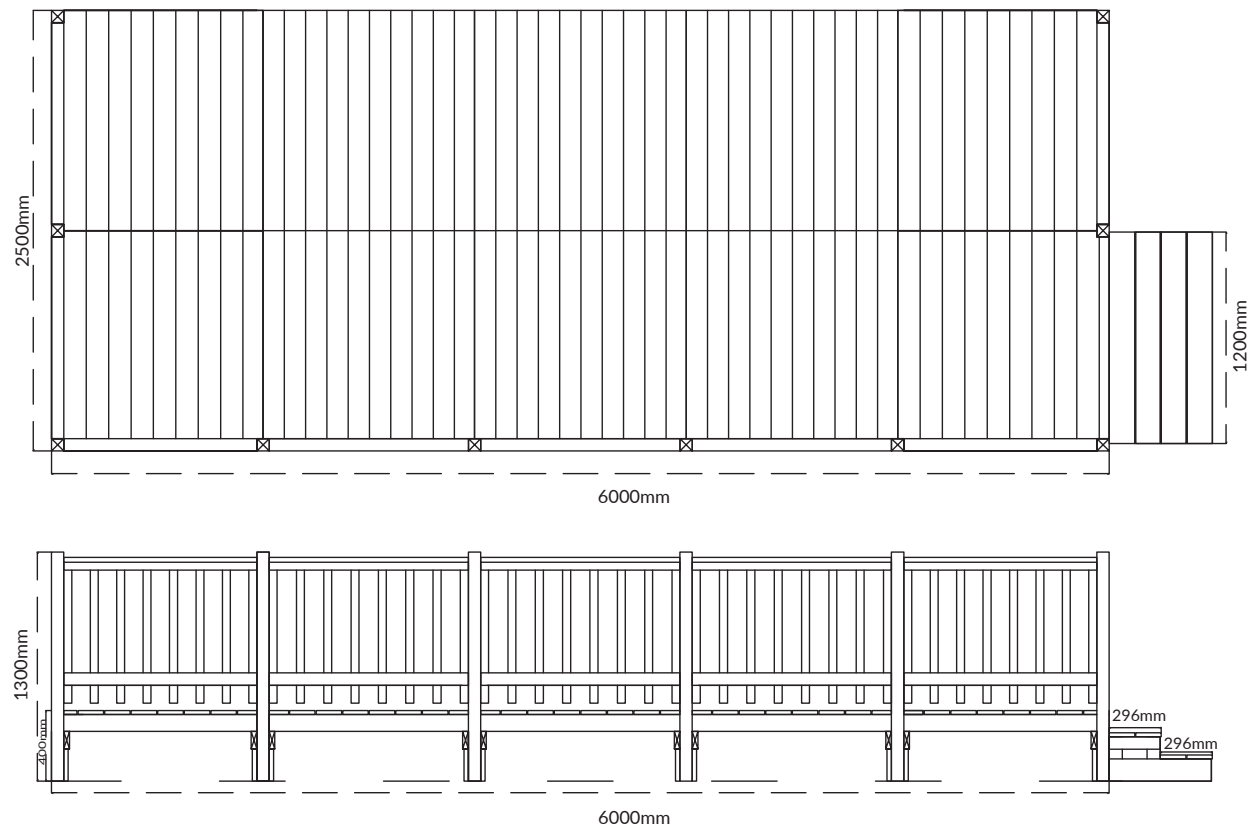

CAMPING DECK 600 x 250 CM

DESCRIÇÃO

Deck com 22mm de espessura, disponíveis na cor standard ou castanho.

MATERIAL

Pinho Silvestre

TRATAMENTO

Tratado em autoclave

Unidade de medida: milímetros