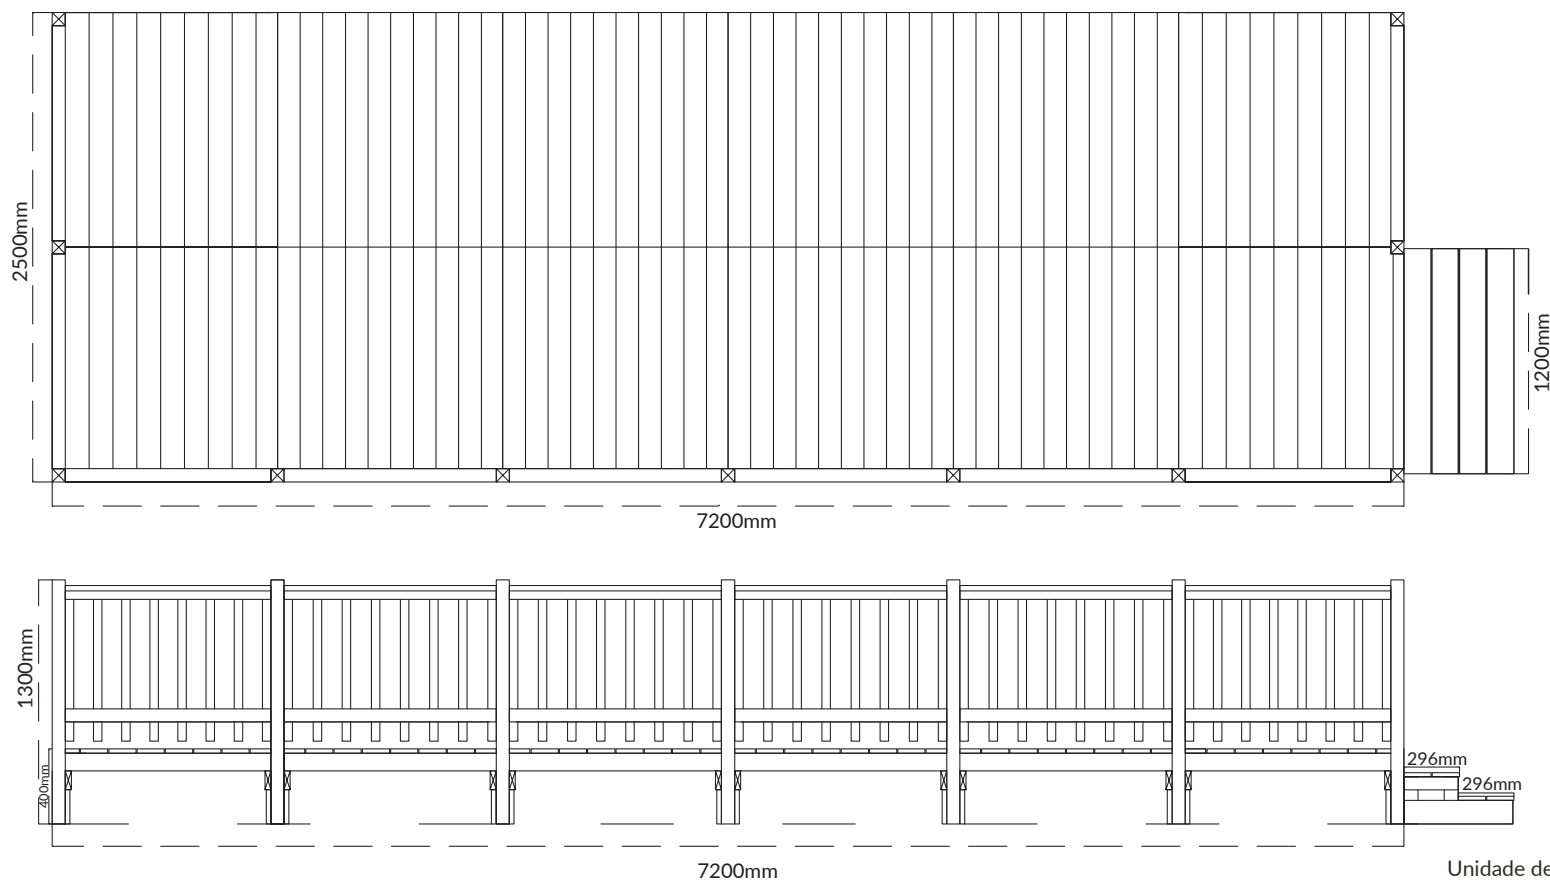

CAMPING DECK 720 x 250 CM

DESCRIÇÃO

Deck com 22mm de espessura, disponíveis na cor standard ou castanho.

MATERIAL

Pinho Silvestre

TRATAMENTO

Tratado em autoclave

A Madeira é um material vivo:

- Toda a essência da madeira contém nós, é o aspeto natural da madeira. O tamanho e a posição variam de acordo com a árvore de origem do produto serrado.
- Mudanças de temperatura ou humidade podem causar rachas. Embora visíveis, elas não afetam o produto.
- A resina pode aparecer na superfície, mas pode ser facilmente removida com uma lixa, com cuidado para não riscar o produto.
- Dependendo das características originais da árvore e após o tratamento em autoclave, pode haver diferenças na cor do produto que diminuirão com o tempo.
- A exposição à radiação UV dá à madeira um tom acinzentado, uma manutenção anual com um produto de preservação permite manter a sua cor.