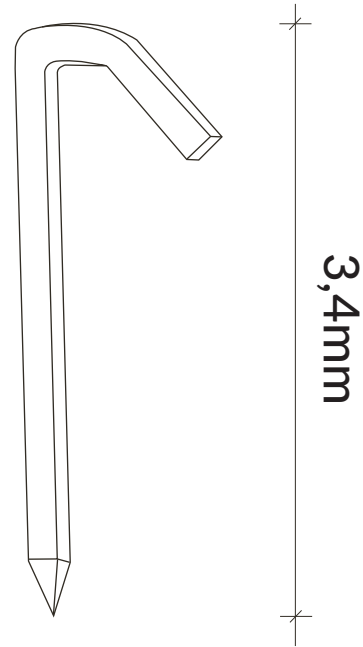

## GRAMPOS CROCHÉS

<b>Dimensões</b>	3,4mm comp x 55 mm espessura
<b>Quantidade peças p/balde</b>	aprox. 800
<b>Kilos p/balde</b>	5