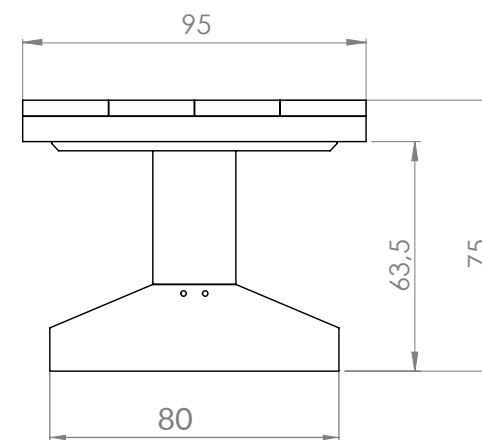

VISTA FRENTE

Unidade de medida: centímetros

A Madeira é um material vivo:

- Toda a essência da madeira contém nós, é o aspeto natural da madeira. O tamanho e a posição variam de acordo com a árvore de origem do produto serrado.
- Mudanças de temperatura ou humidade podem causar rachas. Embora visíveis, elas não afetam o produto.
- A resina pode aparecer na superfície, mas pode ser facilmente removida com uma lixa, com cuidado para não riscar o produto.
- Dependendo das características originais da árvore e após o tratamento em autoclave, pode haver diferenças na cor do produto que diminuirão com o tempo.
- A exposição à radiação UV dá à madeira um tom acinzentado, uma manutenção anual com um produto de preservação permite manter a sua cor.

Vídeo de
montagem

Manual de
montagem

Manutenção