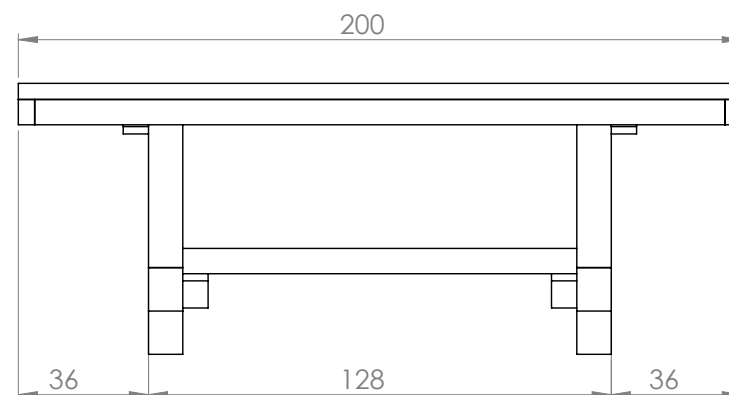

VISTA LATERAL