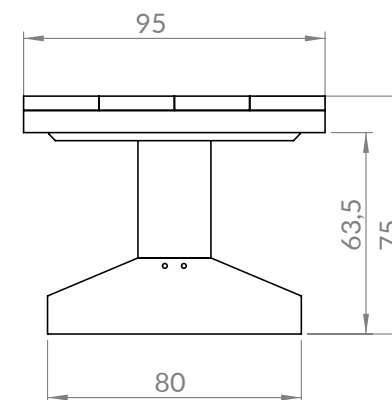

MESA SUDEXPRESS

DESCRIÇÃO

Mesa de refeição de exterior de 2,80m de comprimento

CORES DISPONÍVEIS

Castanho
Refº2135C

Branco
Refº2135

PESO

94 Kg

MATERIAL

Madeira de pinho nacional

TRATAMENTO Autoclave na cor castanha

MONTAGEM

Fornecida em Kit - Medidas da embalagem: 285x105x40 cm

Necessita de montagem

VISTA LATERAL

VISTA FRENTE