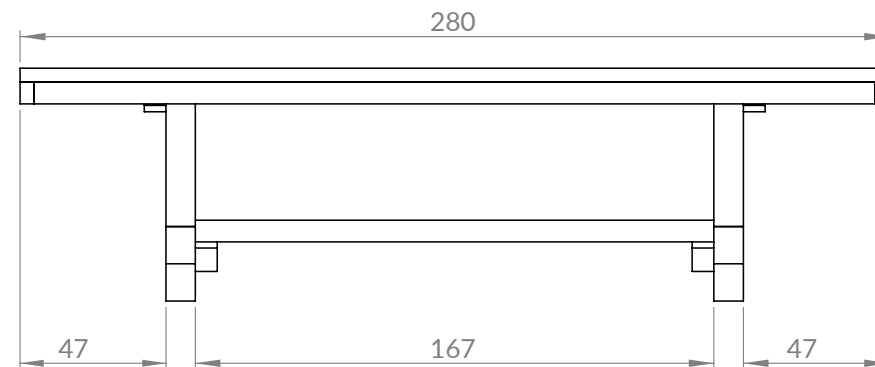

MESA SUDEXPRESS

DESCRIÇÃO

Mesa de refeição de exterior de 2,80m de comprimento

CORES DISPONÍVEIS

Castanho
Refº2135C

Branco
Refº2135

PESO

94 Kg

MATERIAL

Madeira de pinho nacional

TRATAMENTO Autoclave na cor castanha

MONTAGEM

Fornecida em Kit - Medidas da embalagem: 285x105x40 cm

Necessita de montagem

VISTA LATERAL

VISTA FRENTE