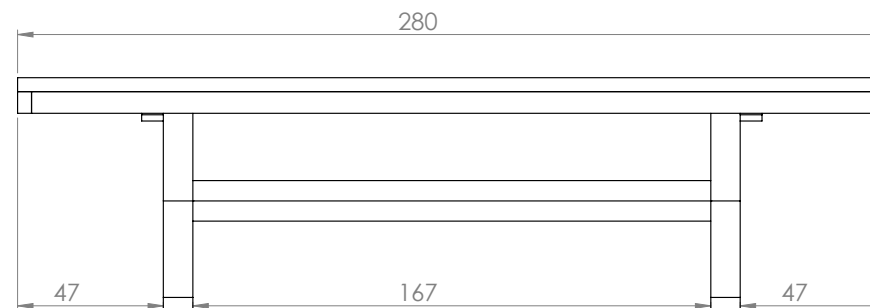

VISTA LATERAL