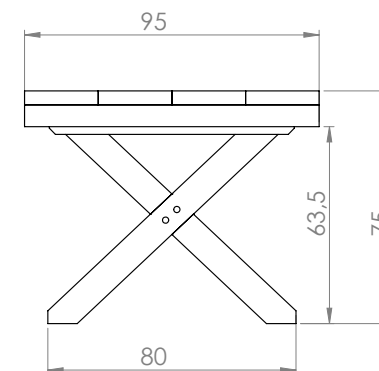

VISTA FRENTE

Unidade de medida: centímetros

A Madeira é um material vivo:

- Toda a essência da madeira contém nós, é o aspeto natural da madeira. O tamanho e a posição variam de acordo com a árvore de origem do produto serrado.
- Mudanças de temperatura ou humidade podem causar rachas. Embora visíveis, elas não afetam o produto.
- A resina pode aparecer na superfície, mas pode ser facilmente removida com uma lixa, com cuidado para não riscar o produto.
- Dependendo das características originais da árvore e após o tratamento em autoclave, pode haver diferenças na cor do produto que diminuirão com o tempo.
- A exposição à radiação UV dá à madeira um tom acinzentado, uma manutenção anual com um produto de preservação permite manter a sua cor.

Vídeo de
montagem

Manual de
montagem

Manutenção