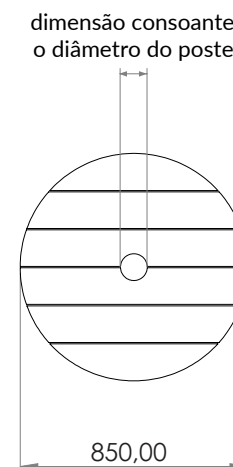

### DESCRIÇÃO

Mesa redonda para chapéu de colmo, em madeira tratada.

### TRATAMENTO

Autoclave

Estruturas Redondas	Ø2,00m	Ø2,30m	Ø2,50m	Ø2,80m
Quantidade Postes	1	1	1	1
Tipo de postes	3 M Ø8 cm	3 M Ø8 cm	3 M Ø10 cm	3 M Ø12 cm

Este produto não tem garantia CARMO

A Madeira é um material vivo: