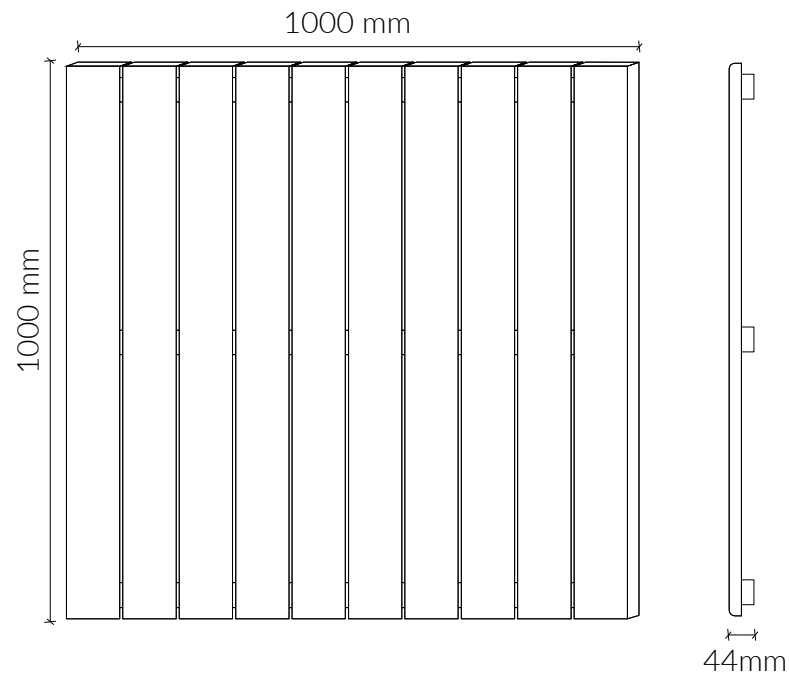

MÓDULOS DE DECK

DESCRIÇÃO

Módulos Deck em madeira resinosa e tratada em autoclave.

REFERÊNCIAS

- 1000 x 1000 tratamento normal: 3120
- 1000 x 1000 tratamento castanho: 3121
- 500 x 500 tratamento normal: 3122
- 500 x 500 tratamento castanho: 3123

PESO

5 Kilos

TRATAMENTO

Autoclave

MONTAGEM

Não necessita de montagem

A Madeira é um material vivo:

- Toda a essência da madeira contém nós, é o aspeto natural da madeira. O tamanho e a posição variam de acordo com a árvore de origem do produto serrado.
- Mudanças de temperatura ou humidade podem causar rachas. Embora visíveis, elas não afetam o produto.
- A resina pode aparecer na superfície, mas pode ser facilmente removida com uma lixa, com cuidado para não riscar o produto.
- Dependendo das características originais da árvore e após o tratamento em autoclave, pode haver diferenças na cor do produto que diminuirão com o tempo.
- A exposição à radiação UV dá à madeira um tom acinzentado, uma manutenção anual com um produto de preservação permite manter a sua cor.