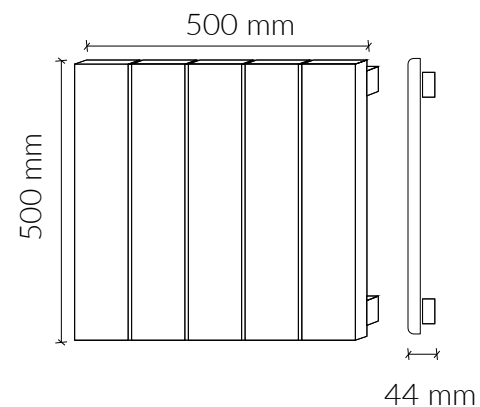

MÓDULOS DE DECK

DESCRIÇÃO

Módulos Deck em madeira resinosa e tratada em autoclave.

REFERÊNCIAS

- 1000 x 1000 tratamento normal: 3120
- 1000 x 1000 tratamento castanho: 3121
- 500 x 500 tratamento normal: 3122
- 500 x 500 tratamento castanho: 3123

PESO

5 Kilos

TRATAMENTO

Autoclave

MONTAGEM

Não necessita de montagem

A Madeira é um material vivo:

- Toda a essência da madeira contém nós, é o aspeto natural da madeira. O tamanho e a posição variam de acordo com a árvore de origem do produto serrado.
- Mudanças de temperatura ou humidade podem causar rachas. Embora visíveis, elas não afetam o produto.
- A resina pode aparecer na superfície, mas pode ser facilmente removida com uma lixa, com cuidado para não riscar o produto.
- Dependendo das características originais da árvore e após o tratamento em autoclave, pode haver diferenças na cor do produto que diminuirão com o tempo.
- A exposição à radiação UV dá à madeira um tom acinzentado, uma manutenção anual com um produto de preservação permite manter a sua cor.