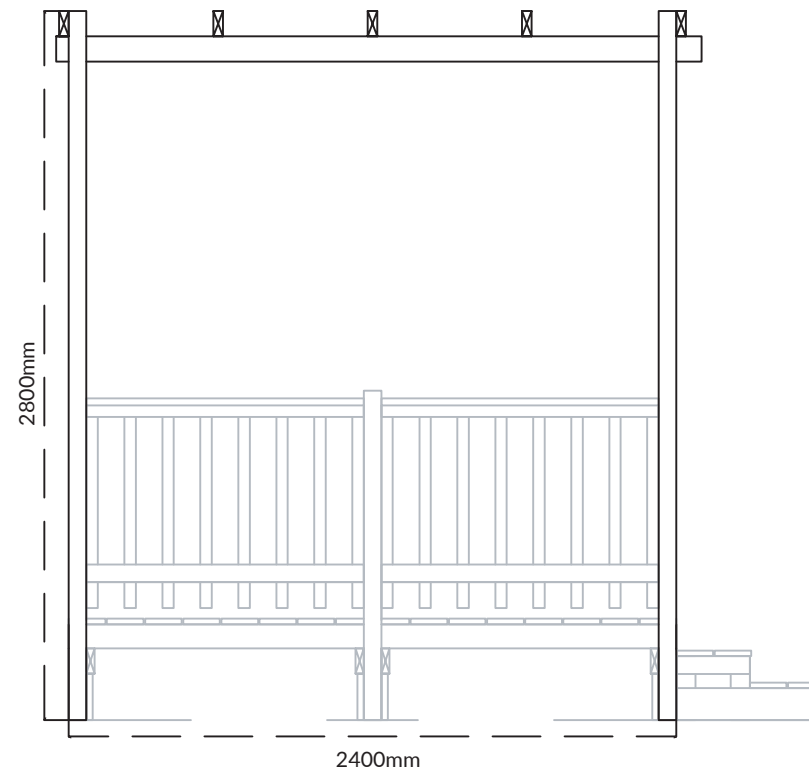

PÉRGULA PARA CAMPING DECK DE 240 x 250

NOTA: Esta ficha técnica é referente apenas ao produto “pérgula para camping deck”

Unidade de medida: milímetros

A Madeira é um material vivo:

- Toda a essência da madeira contém nós, é o aspeto natural da madeira. O tamanho e a posição variam de acordo com a árvore de origem do produto serrado.
- Mudanças de temperatura ou humidade podem causar rachas. Embora visíveis, elas não afetam o produto.
- A resina pode aparecer na superfície, mas pode ser facilmente removida com uma lixa, com cuidado para não riscar o produto.
- Dependendo das características originais da árvore e após o tratamento em autoclave, pode haver diferenças na cor do produto que diminuirão com o tempo.
- A exposição à radiação UV dá à madeira um tom acinzentado, uma manutenção anual com um produto de preservação permite manter a sua cor.