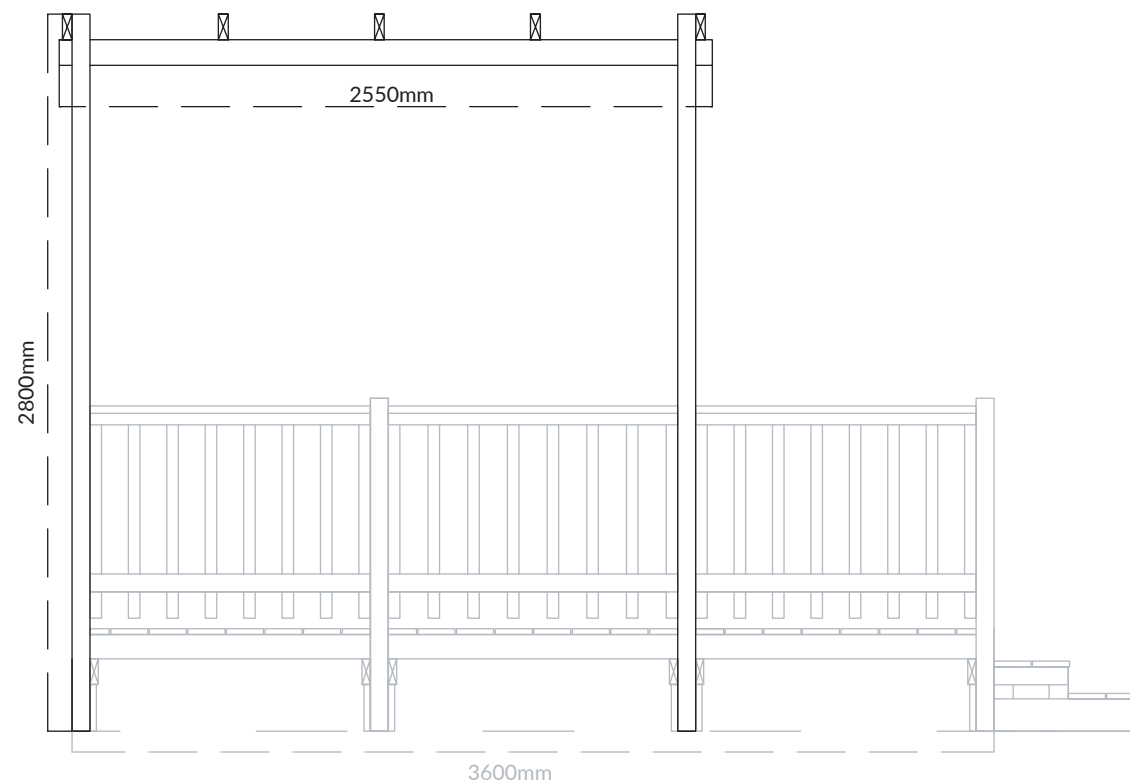

PÉRGULA PARA CAMPING DECK DE 360 x 250 CM

Unidade de medida: milímetros

A Madeira é um material vivo:

- Toda a essência da madeira contém nós, é o aspeto natural da madeira. O tamanho e a posição variam de acordo com a árvore de origem do produto serrado.
- Mudanças de temperatura ou humidade podem causar rachas. Embora visíveis, elas não afetam o produto.
- A resina pode aparecer na superfície, mas pode ser facilmente removida com uma lixa, com cuidado para não riscar o produto.
- Dependendo das características originais da árvore e após o tratamento em autoclave, pode haver diferenças na cor do produto que diminuirão com o tempo.
- A exposição à radiação UV dá à madeira um tom acinzentado, uma manutenção anual com um produto de preservação permite manter a sua cor.