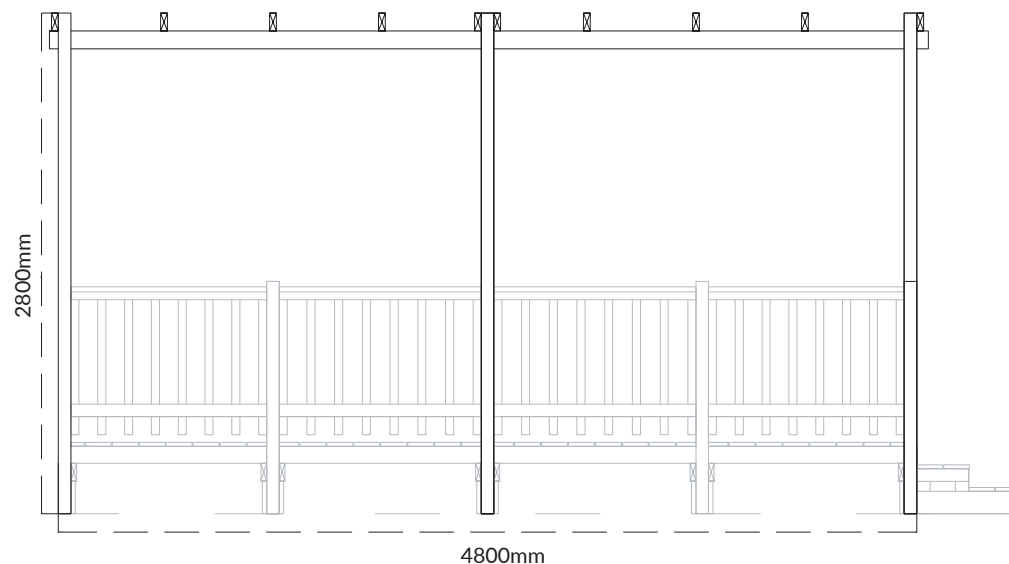

PÉRGULA PARA CAMPING DECK DE 480 x 250 CM

Unidade de medida: milímetros

A Madeira é um material vivo:

- Toda a essência da madeira contém nós, é o aspeto natural da madeira. O tamanho e a posição variam de acordo com a árvore de origem do produto serrado.
- Mudanças de temperatura ou humidade podem causar rachas. Embora visíveis, elas não afetam o produto.
- A resina pode aparecer na superfície, mas pode ser facilmente removida com uma lixa, com cuidado para não riscar o produto.
- Dependendo das características originais da árvore e após o tratamento em autoclave, pode haver diferenças na cor do produto que diminuirão com o tempo.
- A exposição à radiação UV dá à madeira um tom acinzentado, uma manutenção anual com um produto de preservação permite manter a sua cor.