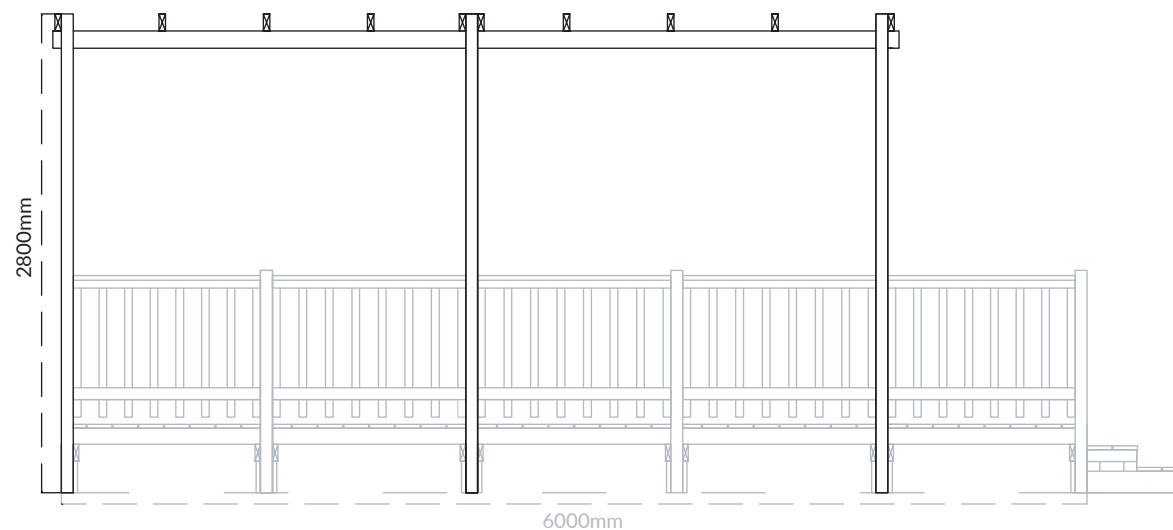

PÉRGULA PARA CAMPING DECK DE 600 x 250 cm

Unidade de medida: milímetros

A Madeira é um material vivo:

- Toda a essência da madeira contém nós, é o aspeto natural da madeira. O tamanho e a posição variam de acordo com a árvore de origem do produto serrado.
- Mudanças de temperatura ou humidade podem causar rachas. Embora visíveis, elas não afetam o produto.
- A resina pode aparecer na superfície, mas pode ser facilmente removida com uma lixa, com cuidado para não riscar o produto.
- Dependendo das características originais da árvore e após o tratamento em autoclave, pode haver diferenças na cor do produto que diminuirão com o tempo.
- A exposição à radiação UV dá à madeira um tom acinzentado, uma manutenção anual com um produto de preservação permite manter a sua cor.