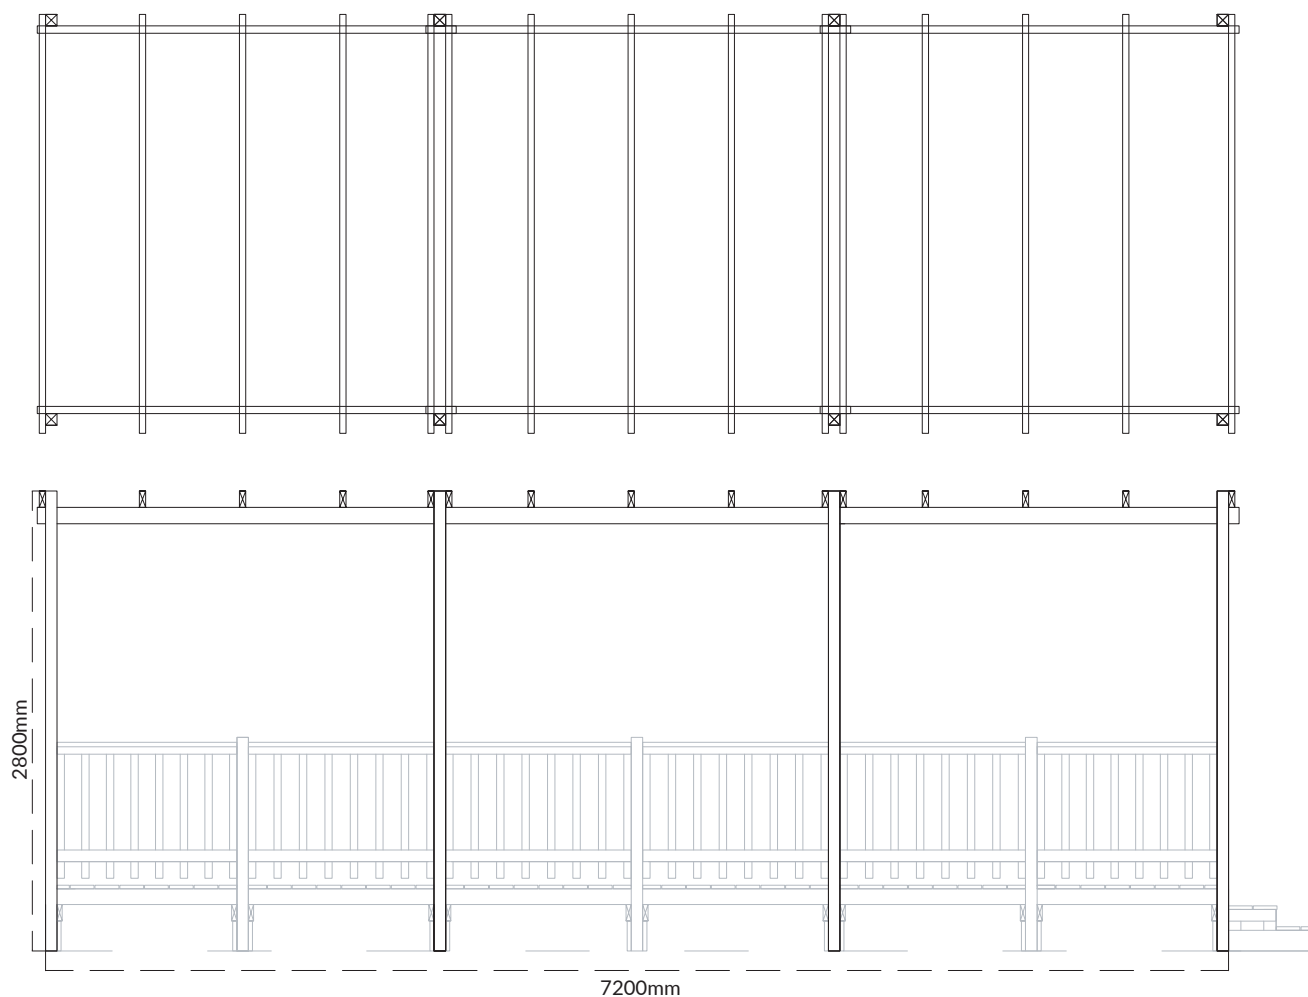

## PÉRGULA PARA CAMPING DECK DE 720 x 250 CM

Unidade de medida: milímetros

A Madeira é um material vivo:

- Toda a essência da madeira contém nós, é o aspeto natural da madeira. O tamanho e a posição variam de acordo com a árvore de origem do produto serrado.
- Mudanças de temperatura ou humidade podem causar rachas. Embora visíveis, elas não afetam o produto.
- A resina pode aparecer na superfície, mas pode ser facilmente removida com uma lixa, com cuidado para não riscar o produto.
- Dependendo das características originais da árvore e após o tratamento em autoclave, pode haver diferenças na cor do produto que diminuirão com o tempo.
- A exposição à radiação UV dá à madeira um tom acinzentado, uma manutenção anual com um produto de preservação permite manter a sua cor.